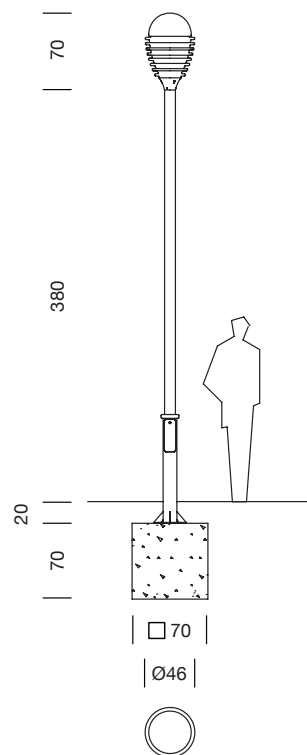

UNIVERSAL 4,00m

1990

JORGE PENSI

SANTA & COLE

Farola / Street lamp

Cotas en cm / Sizes in cm

Parc de Belloch. Ctra. C-251 Km 5,6 E-08430 La Roca (Barcelona). España / Spain T. +34 938 679 100 / F. +34 938 711 767