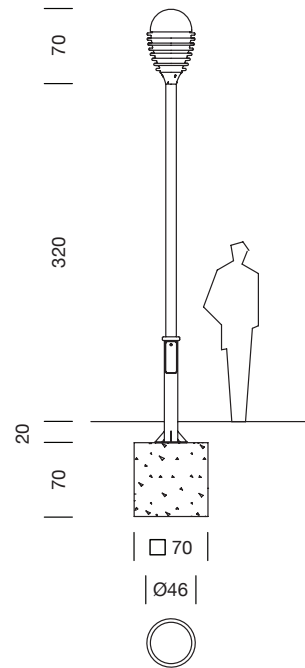

UNIVERSAL 3,40m

1990
JORGE PENSI

Farola / Street lamp

Cotas en cm / Sizes in cm

Parc de Belloch. Ctra. C-251 Km 5,6 E-08430 La Roca (Barcelona). España / Spain T. +34 938 679 100 / F. +34 938 711 767