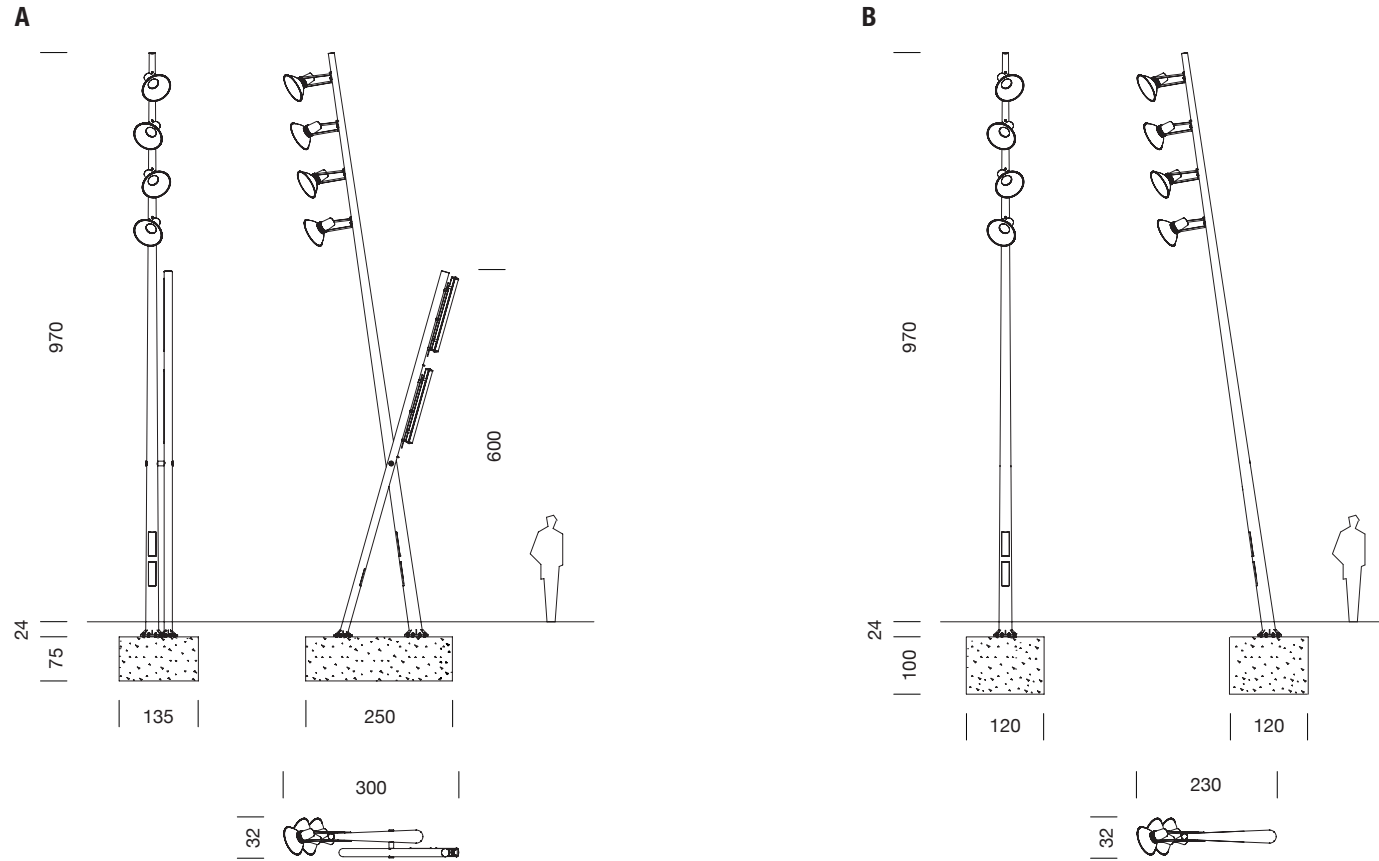

Farola / Street lamp

**A** 2 luminarias y 4 proyectores  
2 luminaires and 4 spotlights

**B** 4 proyectores  
4 spotlights

Cotas en cm / Sizes in cm

Parc de Belloch. Ctra. C-251 Km 5,6 E-08430 La Roca (Barcelona). España / Spain T. +34 938 679 100 / F. +34 938 711 767