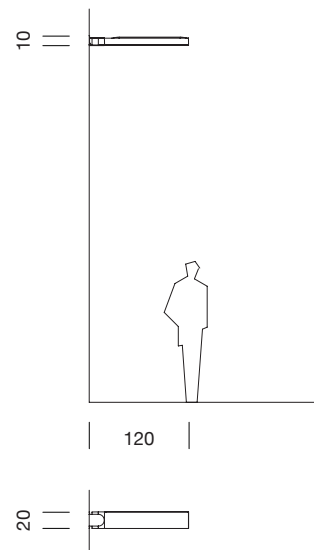

RAMA soporte mural / wall attachment
2000
GONZALO MILÁ

Farola / Street lamp

Cotas en cm / Sizes in cm

Parc de Belloch. Ctra. C-251 Km 5,6 E-08430 La Roca (Barcelona). España / Spain T. +34 938 679 100 / F. +34 938 711 767