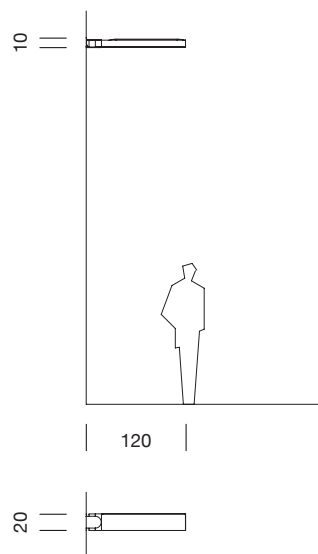

**RAMA** soporte mural / wall attachment  
2000  
GONZALO MILÁ

Farola / Street lamp

Cotas en cm / Sizes in cm

Parc de Belloch. Ctra. C-251 Km 5,6 E-08430 La Roca (Barcelona). España / Spain T. +34 938 679 100 / F. +34 938 711 767