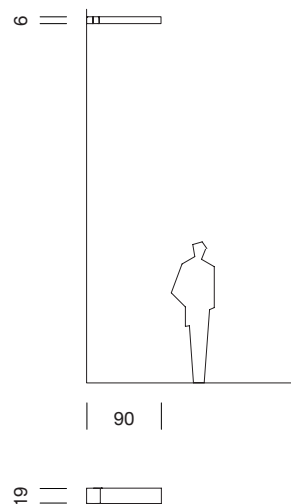

RAMA LED soporte mural / wall attachment

2012
GONZALO MILÁ

Farola / Street lamp

Cotas en cm / Sizes in cm

Parc de Belloch. Ctra. C-251 Km 5,6 E-08430 La Roca (Barcelona). España / Spain T. +34 938 679 100 / F. +34 938 711 767