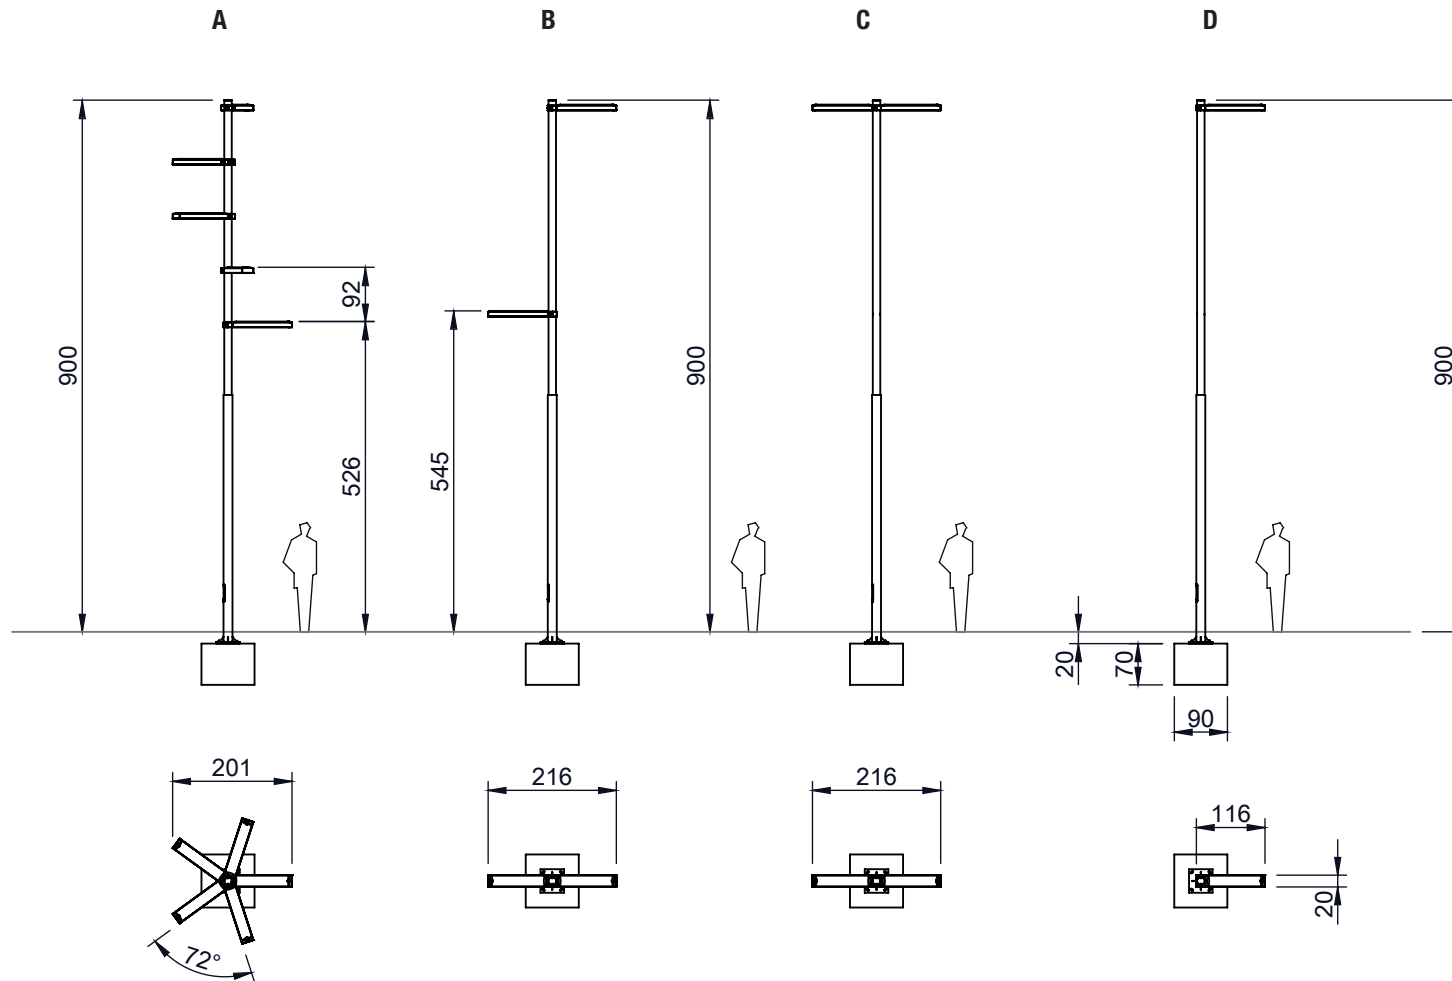

RAMA 9,20m de 2 secciones / 9,20m 2 sections

2000
GONZALO MILÁ

Farola / Street lamp

A	B	C	D
5 luminarias	2 luminarias a distinta altura	2 luminarias a la misma altura	1 luminaria
5 luminaires	2 luminaires different height	2 luminaires same heights	1 luminaire

Cotas en cm / Sizes in cm

Parc de Belloch. Ctra. C-251 Km 5,6 E-08430 La Roca (Barcelona). España / Spain T. +34 938 679 100 / F. +34 938 711 767