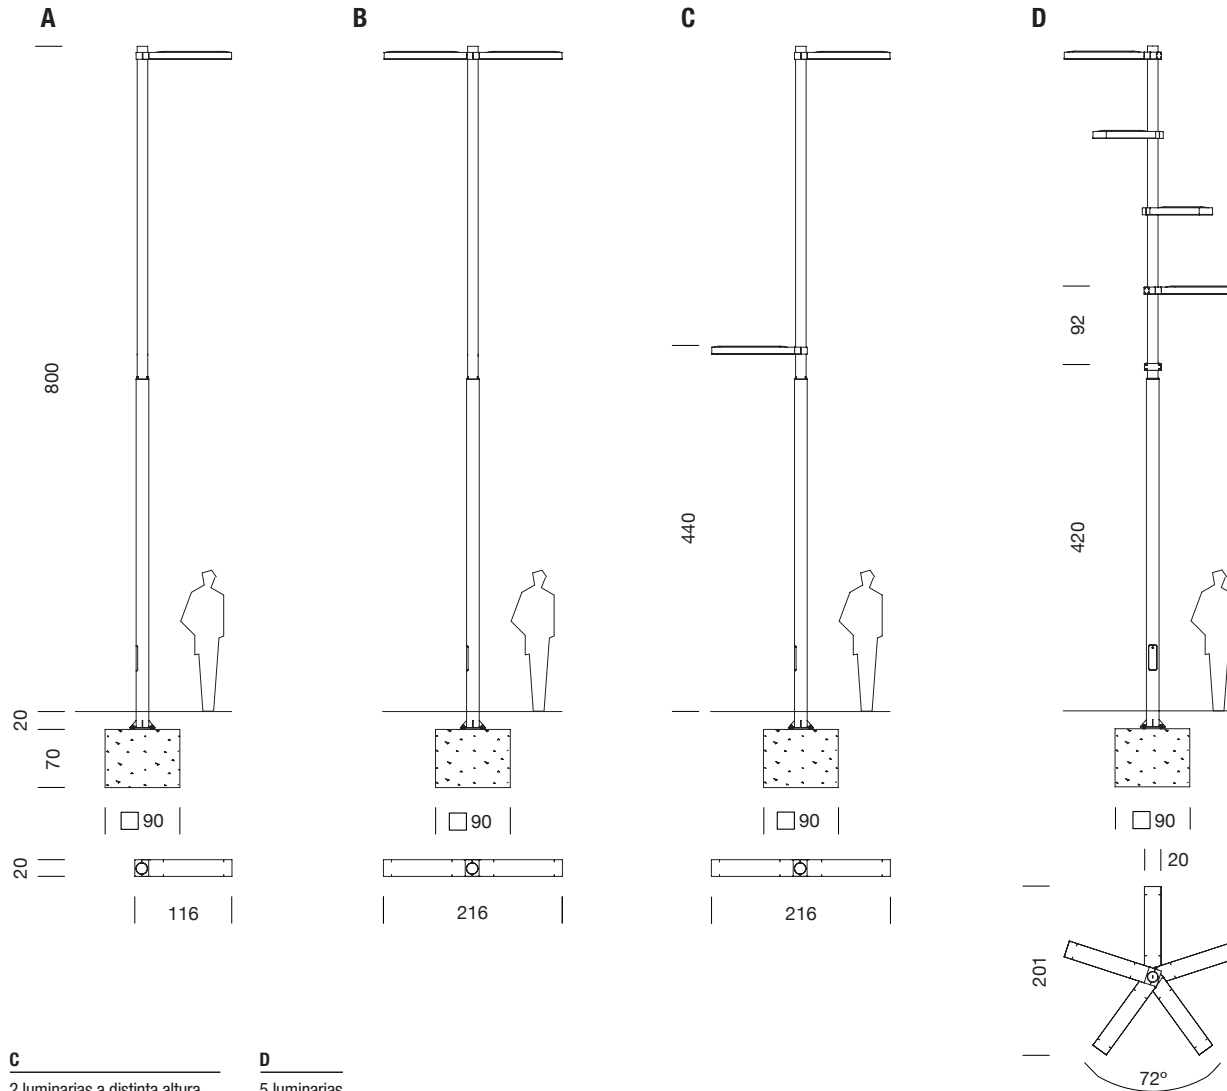

RAMA 8,20m de 2 secciones / 8,20m 2 sections

2000
GONZALO MILÁ

Farola / Street lamp

A	B	C	D
1 luminaria	2 luminarias a la misma altura	2 luminarias a distinta altura	5 luminarias
1 luminaire	2 luminaires same height	2 luminaires in different heights	5 luminaires

Cotas en cm / Sizes in cm

Parc de Belloch. Ctra. C-251 Km 5,6 E-08430 La Roca (Barcelona). España / Spain T. +34 938 679 100 / F. +34 938 711 767