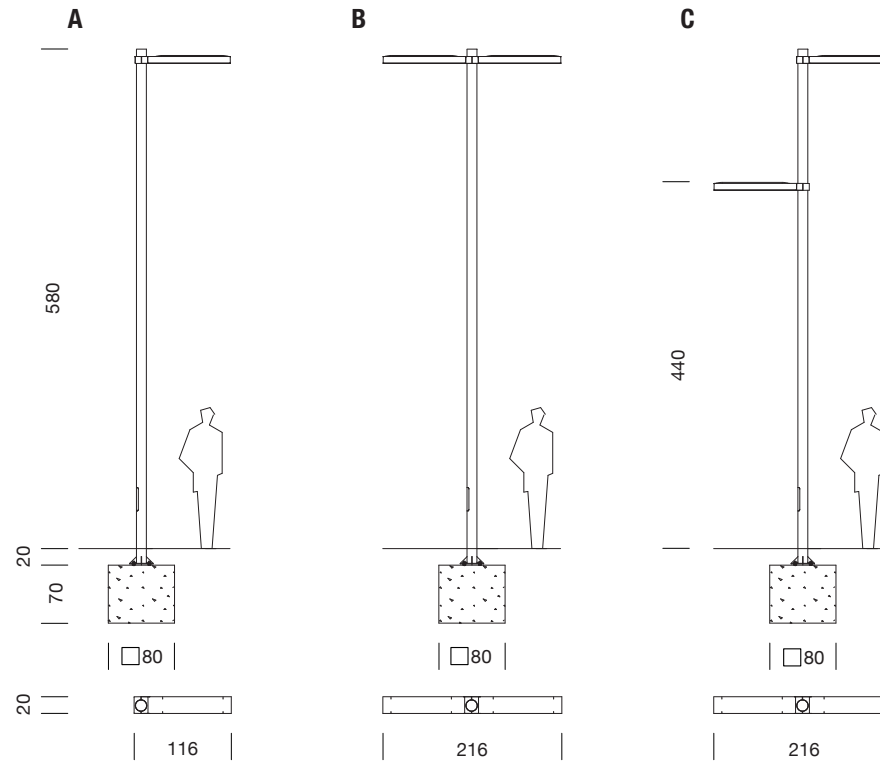

Farola / Street lamp

A	B	C
1 luminaria	2 luminarias a la misma altura	2 luminarias a distinta altura
1 luminaire	2 luminaires same height	2 luminaires in different heights

Cotas en cm / Sizes in cm

Parc de Belloch. Ctra. C-251 Km 5,6 E-08430 La Roca (Barcelona), España / Spain T. +34 938 679 100 / F. +34 938 711 767