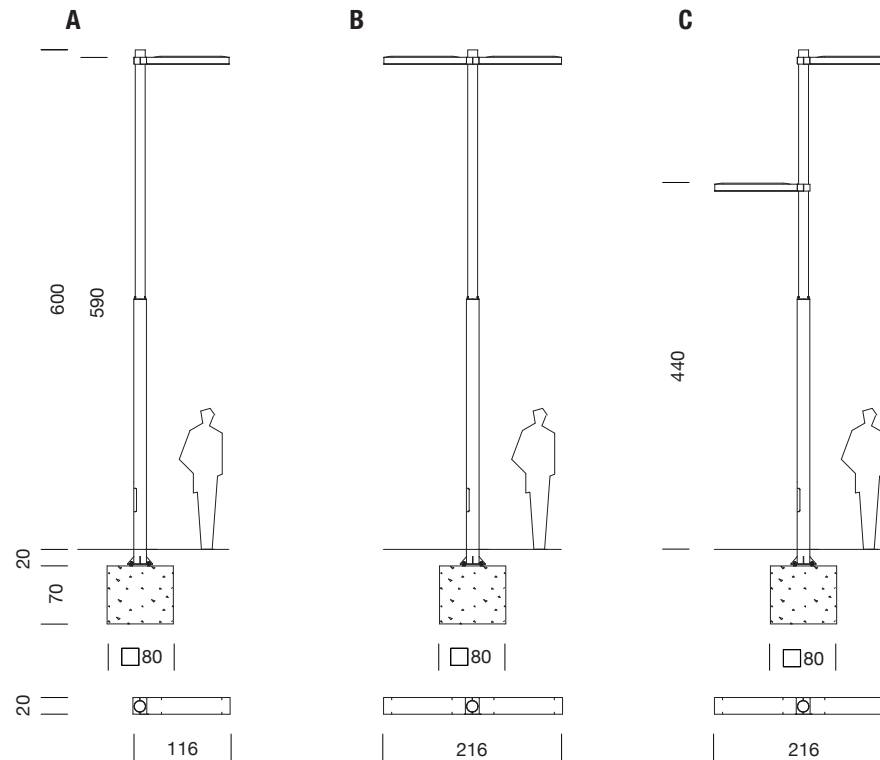

RAMA 6,20m de 2 secciones / 6,20m 2 sections

2000
GONZALO MILÁ

Farola / Street lamp

A	B	C
1 luminaria	2 luminarias a la misma altura	2 luminarias a distinta altura
1 luminaire	2 luminaires same height	2 luminaires in different heights

Cotas en cm / Sizes in cm

Parc de Belloch. Ctra. C-251 Km 5,6 E-08430 La Roca (Barcelona). España / Spain T. +34 938 679 100 / F. +34 938 711 767