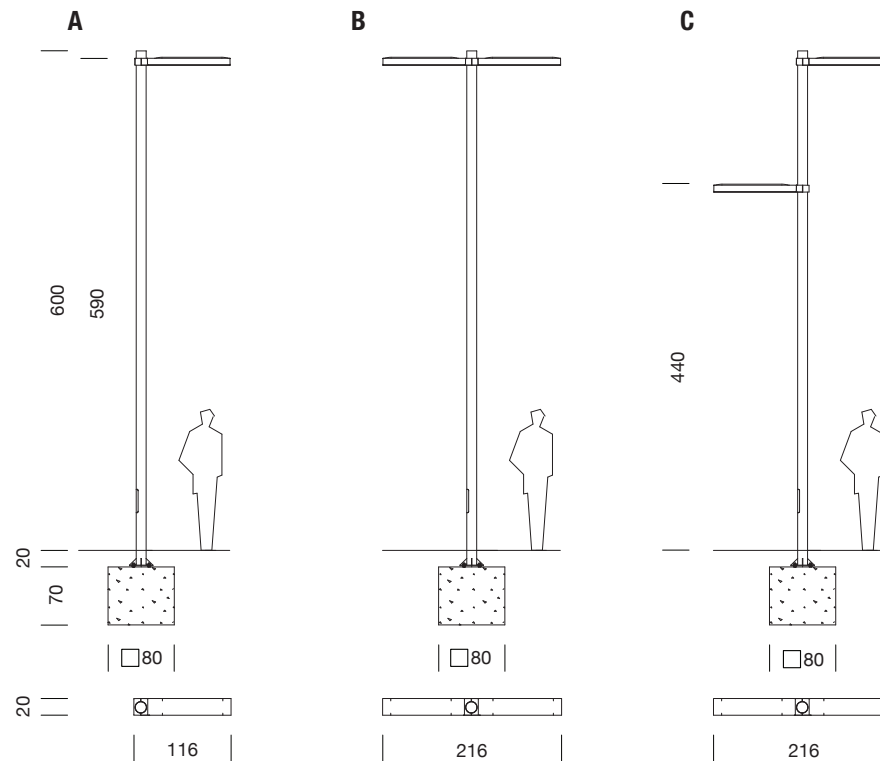

RAMA 6,20m

2000
GONZALO MILÁ

Farola / Street lamp

A	B	C
1 luminaria	2 luminarias a la misma altura	2 luminarias a distinta altura
1 luminaire	2 luminaires same height	2 luminaires in different heights

Cotas en cm / Sizes in cm