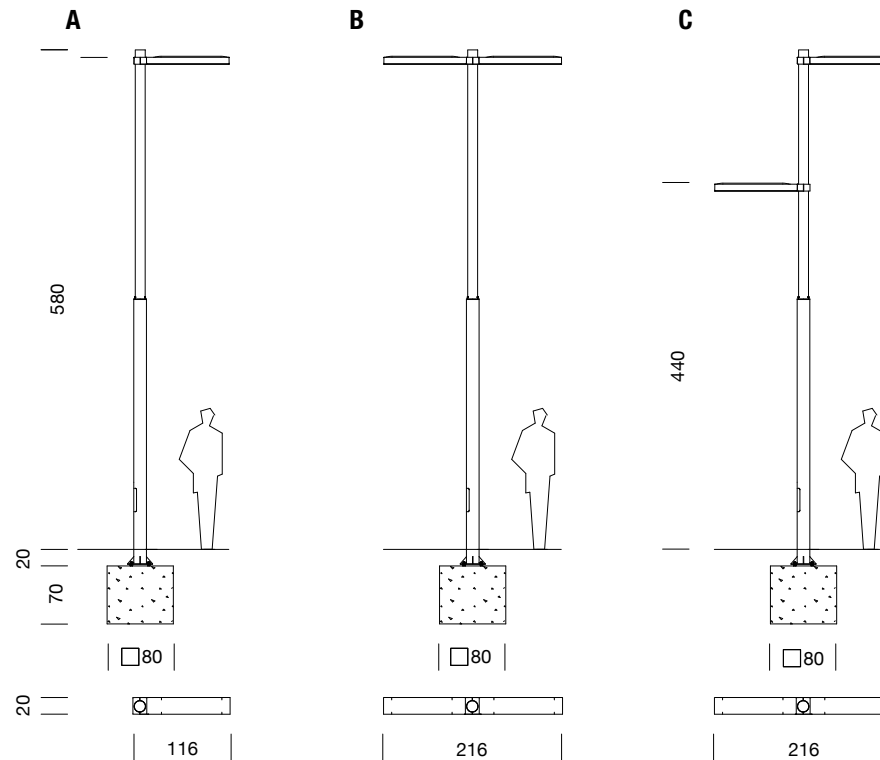

RAMA 6m de 2 secciones / 6m 2 sections

2000
GONZALO MILÁ

SANTA & COLE

Farola / Street lamp

A	B	C
1 luminaria	2 luminarias a la misma altura	2 luminarias a distinta altura
1 luminaire	2 luminaires same height	2 luminaires in different heights

Cotas en cm / Sizes in cm

Parc de Belloch. Ctra. C-251 Km 5,6 E-08430 La Roca (Barcelona). España / Spain T. +34 938 679 100 / F. +34 938 711 767