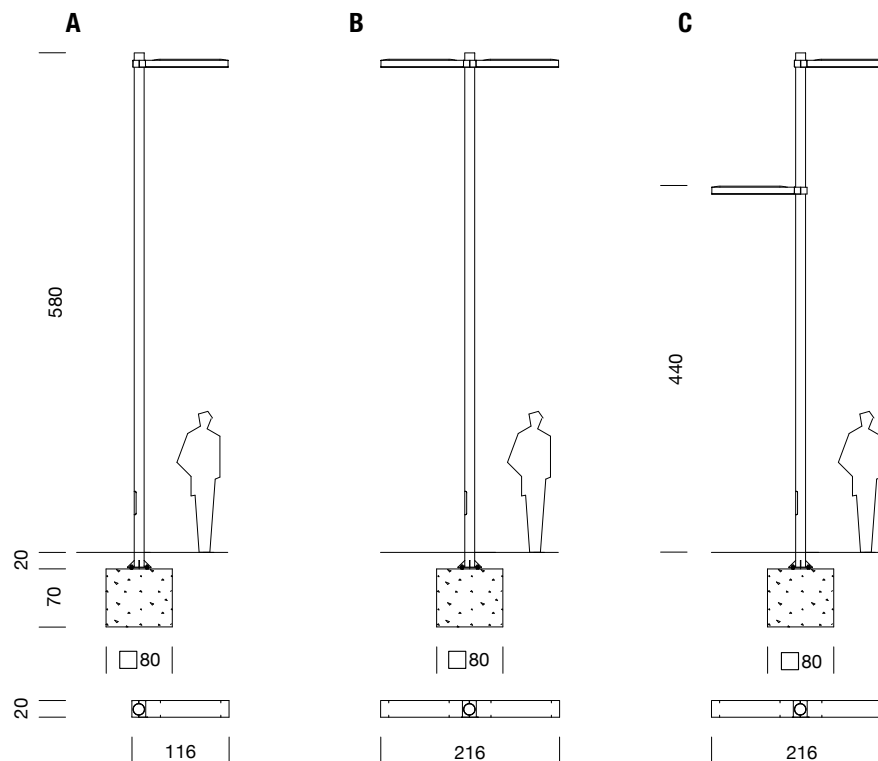

RAMA 6m

2000
GONZALO MILÁ

SANTA & COLE

Farola / Street lamp

A	B	C
1 luminaria	2 luminarias a la misma altura	2 luminarias a distinta altura
1 luminaire	2 luminaires same height	2 luminaires in different heights

Cotas en cm / Sizes in cm

Parc de Belloch. Ctra. C-251 Km 5,6 E-08430 La Roca (Barcelona). España / Spain T. +34 938 679 100 / F. +34 938 711 767