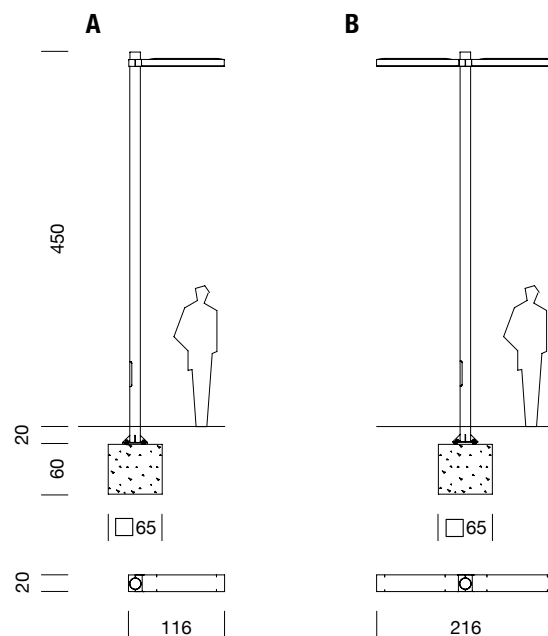

RAMA 4,70m

2000
GONZALO MILÁ

Farola / Street lamp

A	B
1 luminaria	2 luminarias
1 luminaire	2 luminaires

Cotas en cm / Sizes in cm

Parc de Belloch. Ctra. C-251 Km 5,6 E-08430 La Roca (Barcelona). España / Spain T. +34 938 679 100 / F. +34 938 711 767