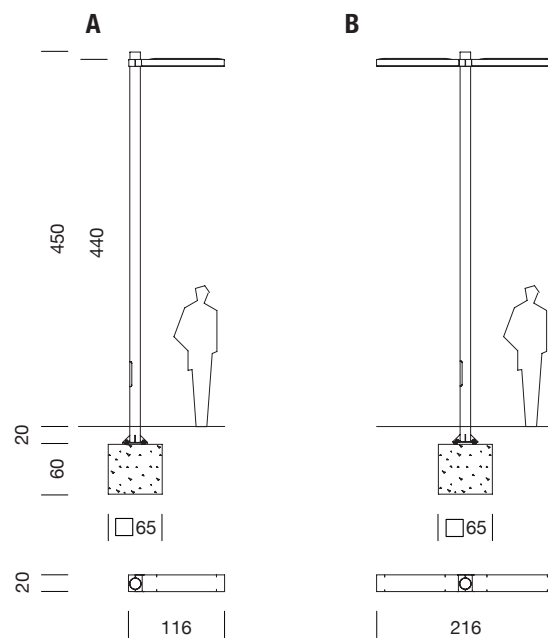

# RAMA 4,70m

2000  
GONZALO MILÁ

Farola / Street lamp

A	B
1 luminaria	2 luminarias
1 luminaire	2 luminaires

Cotas en cm / Sizes in cm

Parc de Belloch. Ctra. C-251 Km 5,6 E-08430 La Roca (Barcelona). España / Spain T. +34 938 679 100 / F. +34 938 711 767