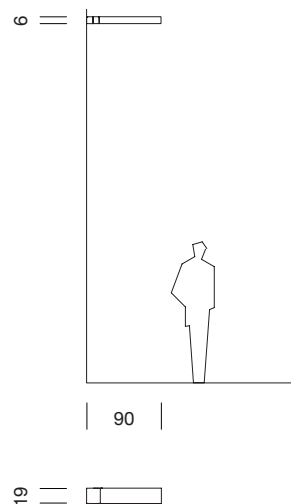

RAMA LED soporte mural / wall attachment

2012
GONZALO MILÁ

Farola / Street lamp

Cotas en cm / Sizes in cm

Parc de Belloch. Ctra. C-251 Km 5,6 E-08430 La Roca (Barcelona). España / Spain T. +34 938 679 100 / F. +34 938 711 767