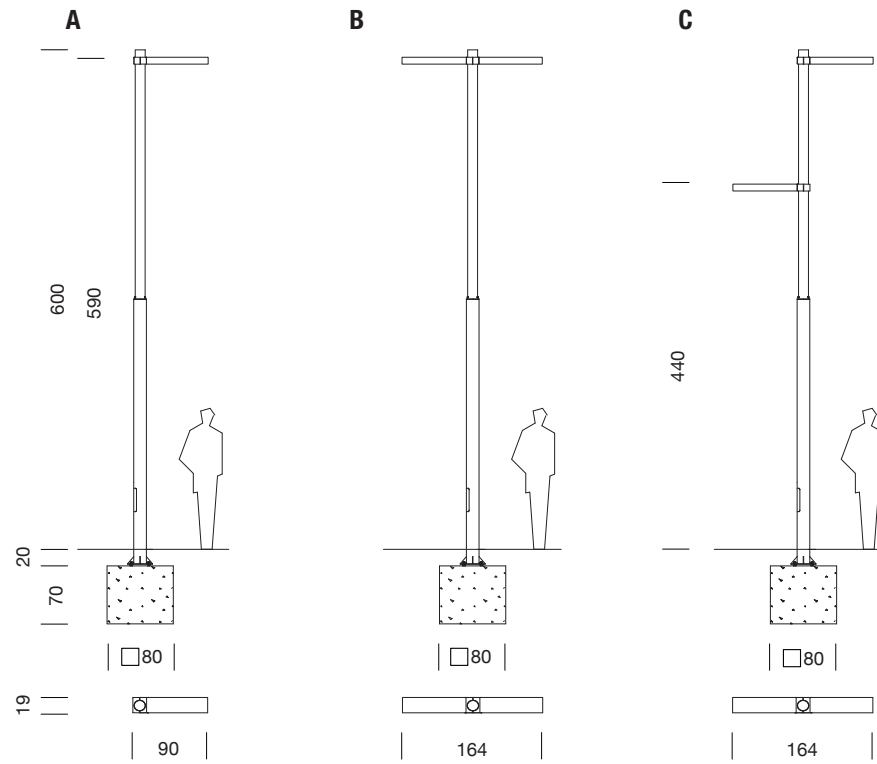

RAMA LED 6,20m de 2 secciones / 6,20m 2 sections

2012
GONZALO MILÁ

Farola / Street lamp

A	B	C
1 luminaria	2 luminarias a la misma altura	2 luminarias a distinta altura
1 luminaire	2 luminaires same height	2 luminaires in different heights

Cotas en cm / Sizes in cm

Parc de Belloch. Ctra. C-251 Km 5,6 E-08430 La Roca (Barcelona). España / Spain T. +34 938 679 100 / F. +34 938 711 767