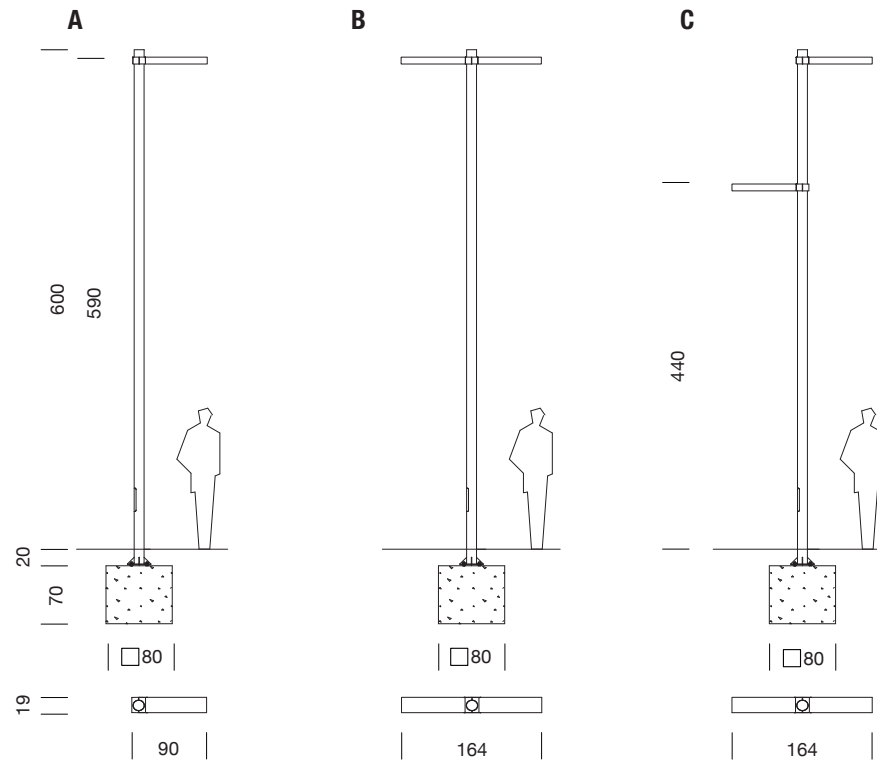

RAMA LED 6,20m

2012
GONZALO MILÁ

Farola / Street lamp

A	B	C
1 luminaria	2 luminarias a la misma altura	2 luminarias a distinta altura
1 luminaire	2 luminaires same height	2 luminaires in different heights

Cotas en cm / Sizes in cm

Parc de Belloch. Ctra. C-251 Km 5,6 E-08430 La Roca (Barcelona). España / Spain T. +34 938 679 100 / F. +34 938 711 767