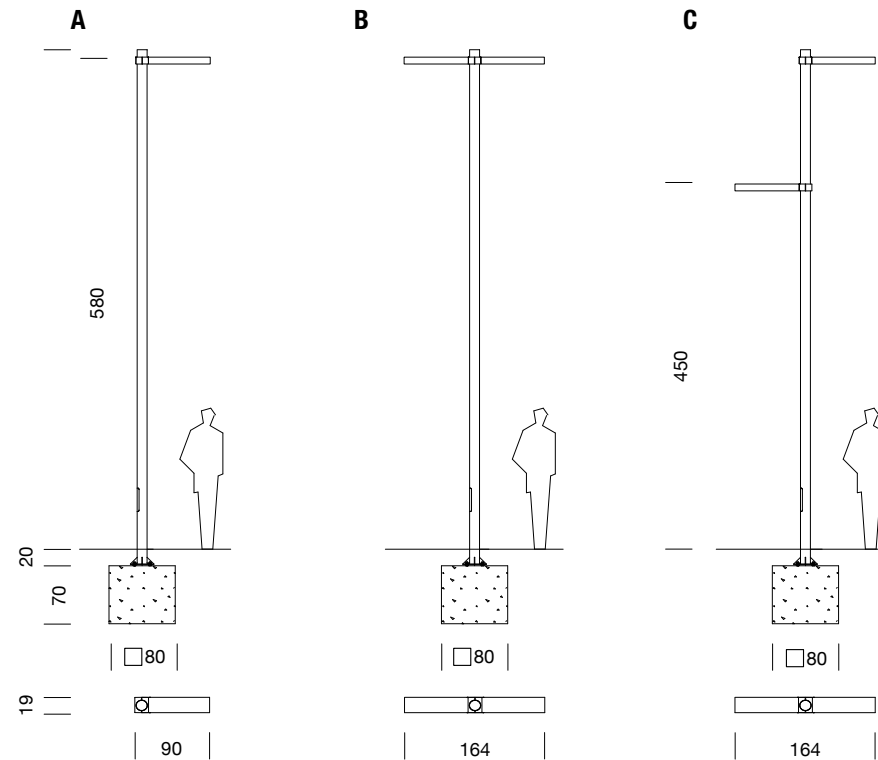

RAMA LED 6m

2012
GONZALO MILÁ

SANTA & COLE

Farola / Street lamp

A	B	C
1 luminaria	2 luminarias a la misma altura	2 luminarias a distinta altura
1 luminaire	2 luminaires same height	2 luminaires in different heights

Cotas en cm / Sizes in cm

Parc de Belloch. Ctra. C-251 Km 5,6 E-08430 La Roca (Barcelona). España / Spain T. +34 938 679 100 / F. +34 938 711 767