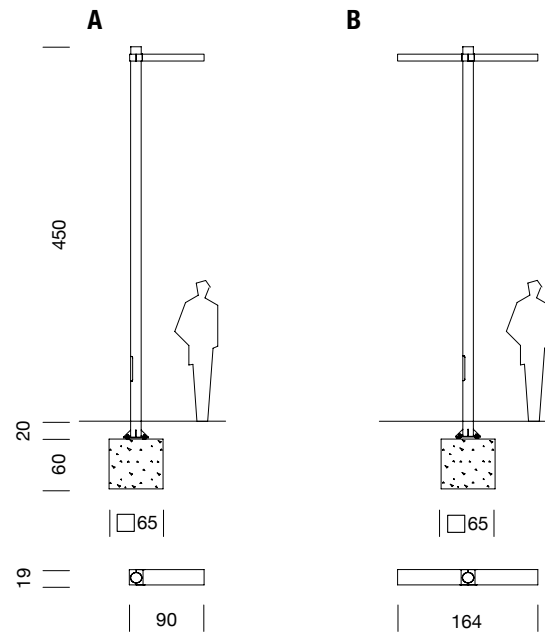

RAMA LED 4,70m

2012
GONZALO MILÁ

Farola / Street lamp

A	B
1 luminaria	2 luminarias
1 luminaire	2 luminaires

Cotas en cm / Sizes in cm

Parc de Belloch. Ctra. C-251 Km 5,6 E-08430 La Roca (Barcelona). España / Spain T. +34 938 679 100 / F. +34 938 711 767