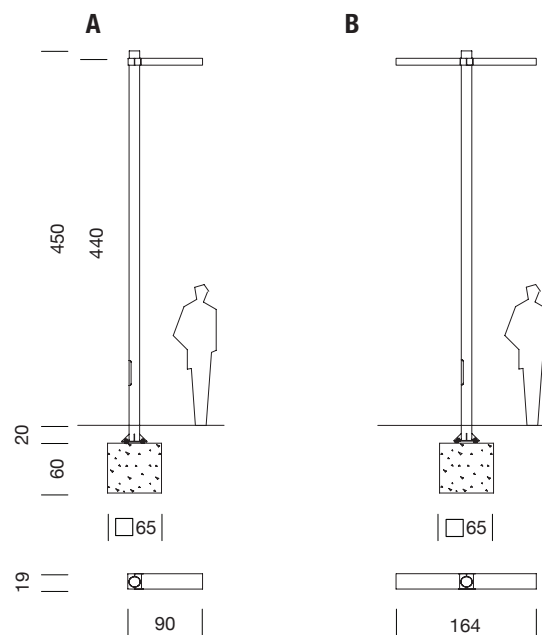

RAMA LED 4,70m

2012
GONZALO MILÁ

SANTA & COLE

Farola / Street lamp

A	B
1 luminaria	2 luminarias
1 luminaire	2 luminaires

Cotas en cm / Sizes in cm

Parc de Belloch. Ctra. C-251 Km 5,6 E-08430 La Roca (Barcelona). España / Spain T. +34 938 679 100 / F. +34 938 711 767