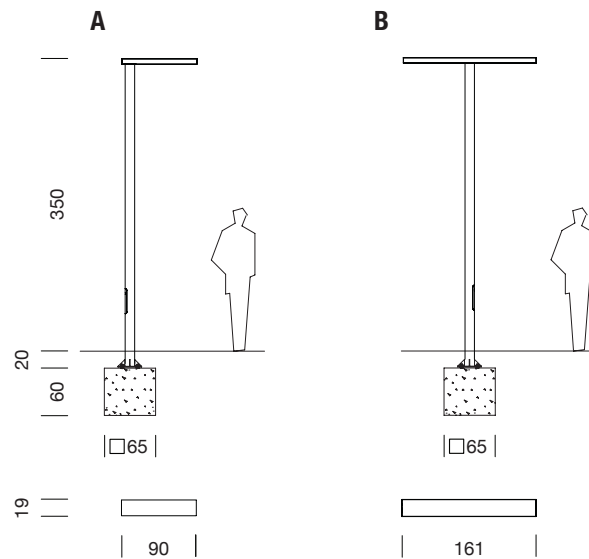

RAMA GARDEN 3,70m

2011
GONZALO MILÁ

Farola / Street lamp

A	B
1 luminaria simple	1 luminaria doble
1 single luminaire	1 double luminaires

Cotas en cm / Sizes in cm

Parc de Belloch. Ctra. C-251 Km 5,6 E-08430 La Roca (Barcelona). España / Spain T. +34 938 679 100 / F. +34 938 711 767