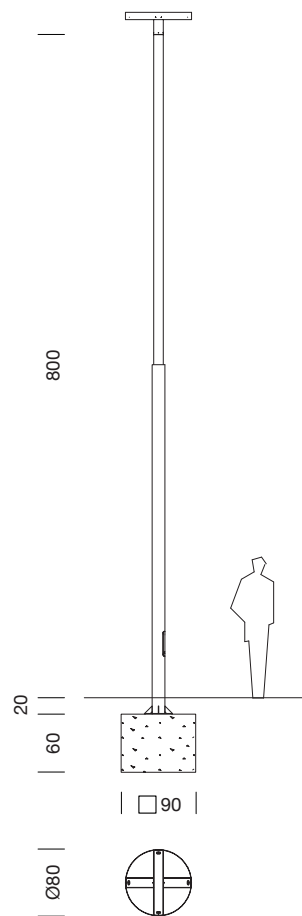

POLIS 8,00m
2014
ANTONI AROLA

Farola / Street lamp

Cotas en cm / Sizes in cm

Parc de Belloch. Ctra. C-251 Km 5,6 E-08430 La Roca (Barcelona). España / Spain T. +34 938 679 100 / F. +34 938 711 767