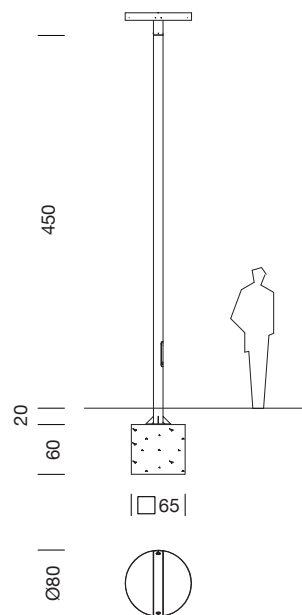

**POLIS 4,50m**  
2014  
ANTONI AROLA

Farola / Street lamp

Cotas en cm / Sizes in cm

Parc de Belloch. Ctra. C-251 Km 5,6 E-08430 La Roca (Barcelona). España / Spain T. +34 938 679 100 / F. +34 938 711 767