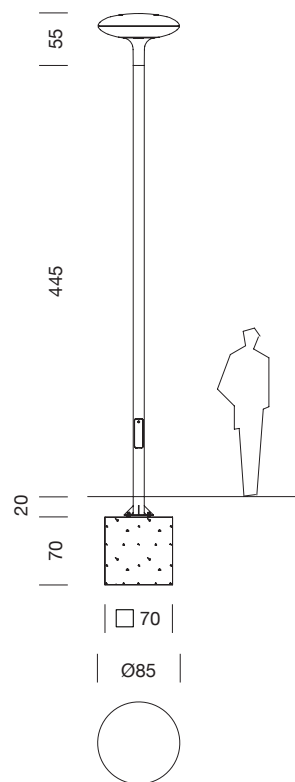

Farola / Street lamp

Cotas en cm / Sizes in cm

Parc de Belloch. Ctra. C-251 Km 5,6 E-08430 La Roca (Barcelona). España / Spain T. +34 938 679 100 / F. +34 938 711 767