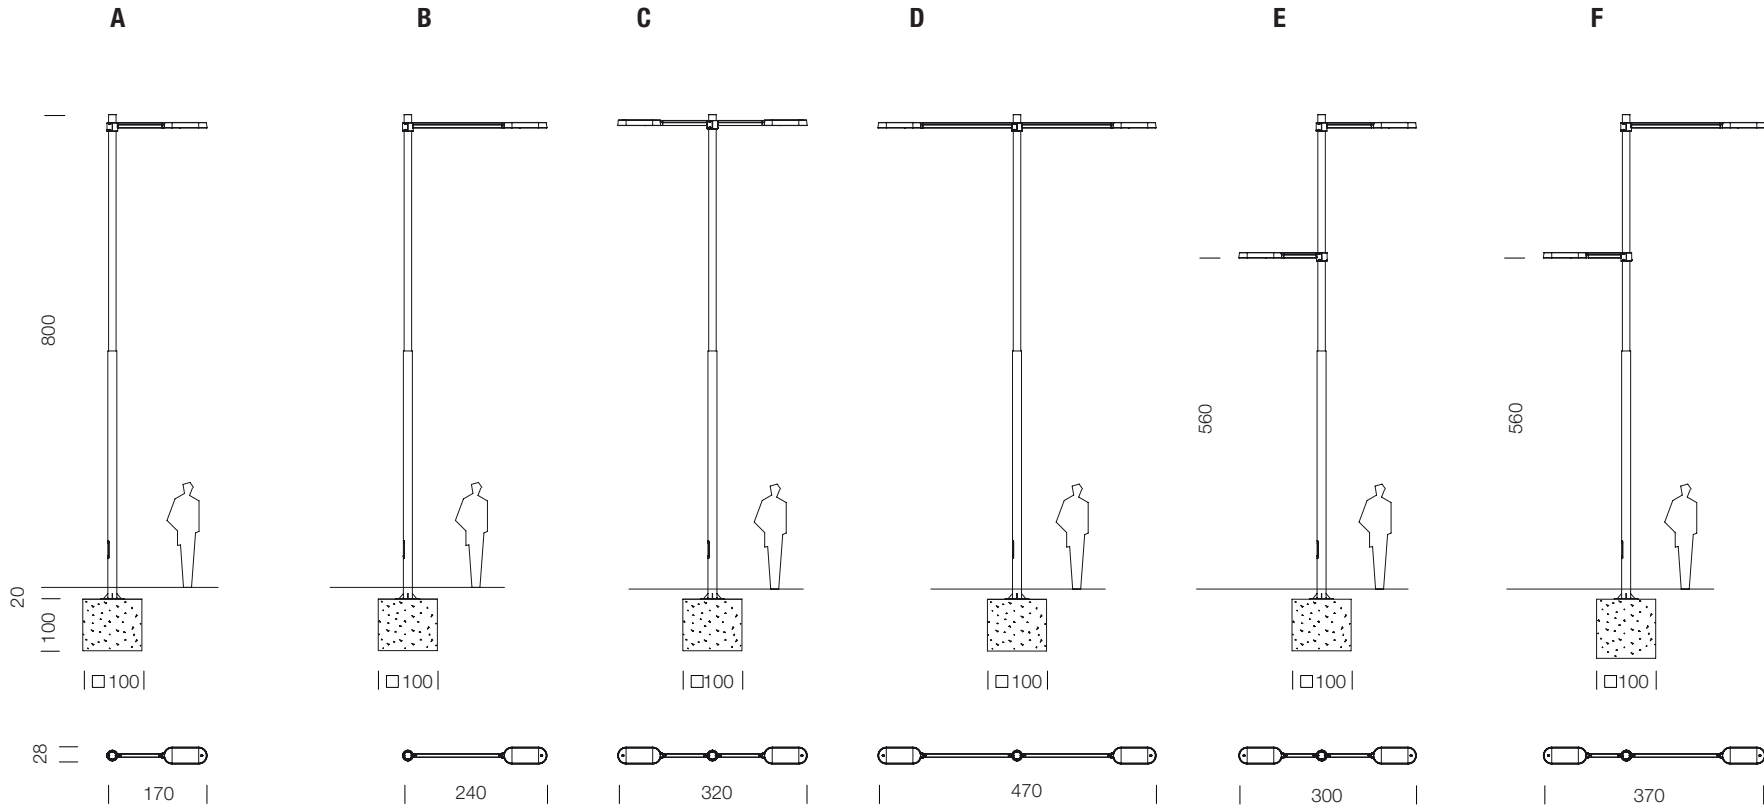

CANDELA LED 8,20 m de 2 secciones / 8,20 m 2 sections

2012
GONZALO MILÁ

A
1 luminaria de brazo medio
1 mid-arm luminaire

B
1 luminaria de brazo largo
1 long arm luminaire

C
2 luminarias a la misma altura de brazo medio
2 mid-arm luminaires same height

D
2 luminarias a la misma altura de brazo largo
2 long arm luminaires same height

E
2 luminarias distinta altura de brazo medio y brazo corto
2 mid and short arm luminaires in different heights

D
2 luminarias a distinta altura de brazo largo y brazo corto
2 long and short arm luminaires in different heights

Cotas en cm / Sizes in cm