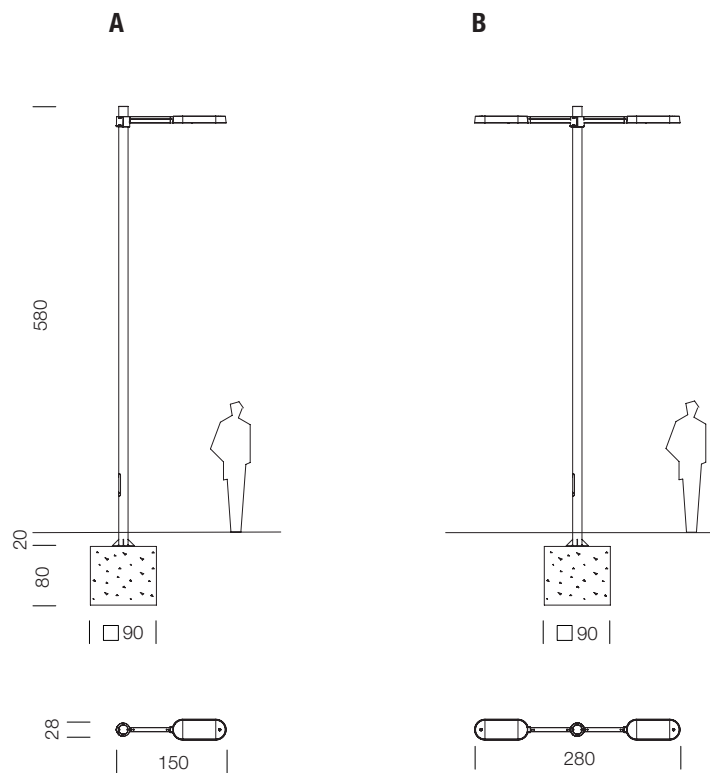

CANDELA LED 6m

2012
GONZALO MILÁ

SANTA & COLE

A
1 luminarias de brazo corto
1 short arm luminaires

B
2 luminarias a la misma altura de brazo corto
2 short arm luminaires same height