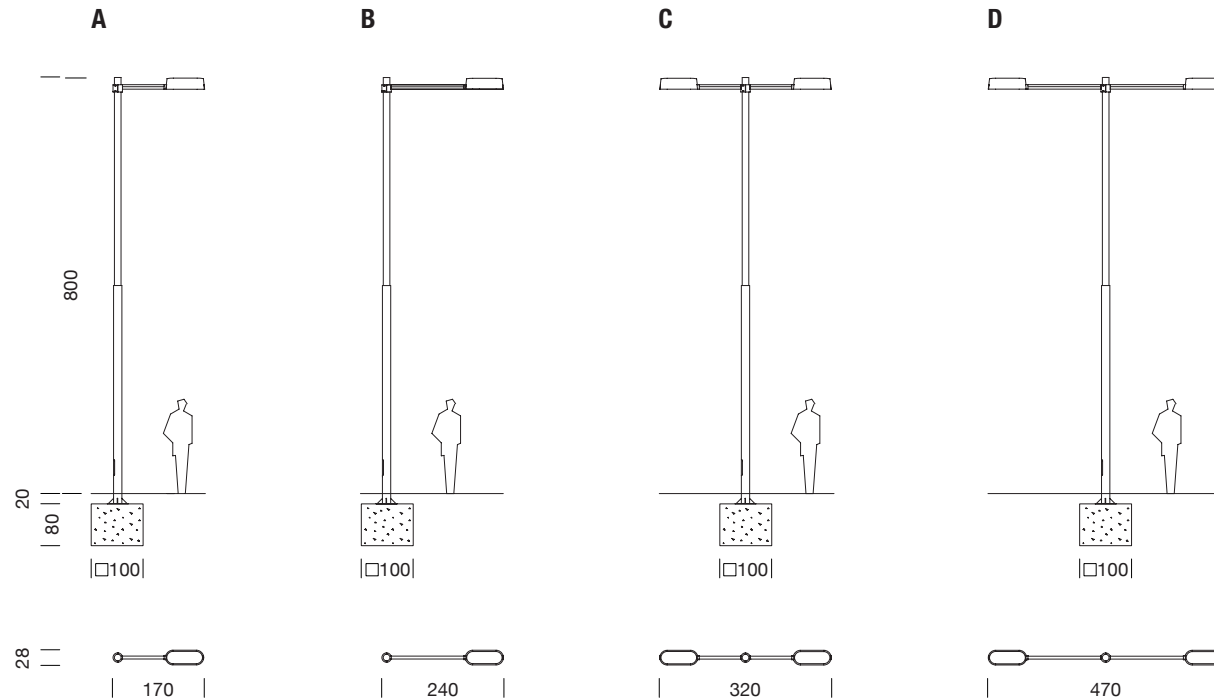

CANDELA 8,20m de 2 secciones / 8,20m 2 sections

2009
GONZALO MILÁ

Farola / Street lamp

A	B	C	D
1 luminaria de brazo medio	1 luminaria de brazo largo	2 luminarias a la misma altura de brazo medio	2 luminarias a la misma altura de brazo largo
1 mid-arm luminaire	1 long arm luminaire	2 mid-arm luminaires same height	2 long arm luminaires same height

Cotas en cm / Sizes in cm

Parc de Belloch. Ctra. C-251 Km 5,6 E-08430 La Roca (Barcelona). España / Spain T. +34 938 679 100 / F. +34 938 711 767