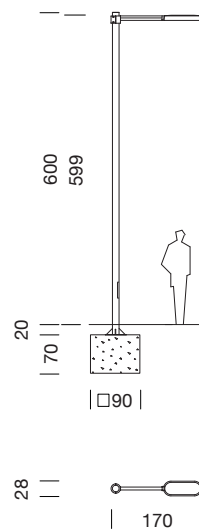

CANDELA LED 6,20 m

2012
GONZALO MILÁ

SANTA & COLE

Farola / Street lamp

Cotas en cm / Sizes in cm

Parc de Belloch. Ctra. C-251 Km 5,6 E-08430 La Roca (Barcelona). España / Spain T. +34 938 679 100 / F. +34 938 711 767