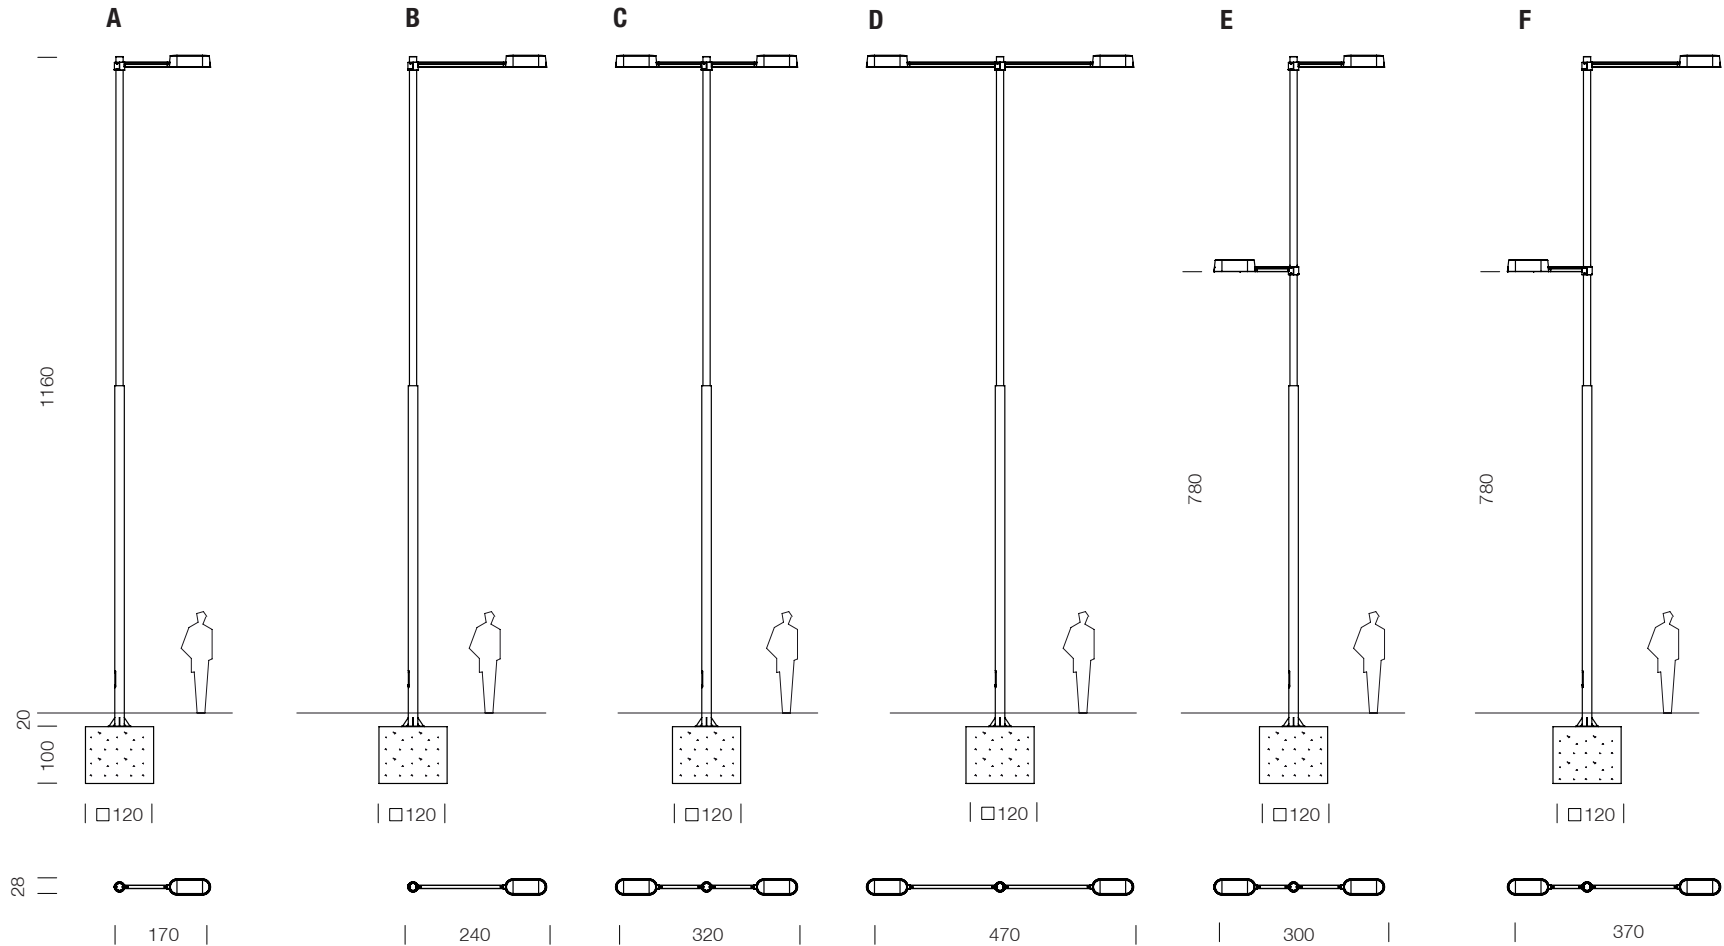

CANDELA 11,80m de 2 secciones / 11.80m 2 sections

2012
GONZALO MILÁ

Farola / Street lamp

A

1 luminaria de brazo medio
1 mid-arm luminaire

B

1 luminaria de brazo largo
1 long arm luminaire

C

2 luminarias a la misma altura de brazo medio
2 mid-arm luminaires same height

D

2 luminarias a la misma altura de brazo largo
2 long arm luminaires same height

E

2 luminarias a distinta altura de brazo medio y brazo corto
2 mid and short arm luminaires in different heights

D

2 luminarias a distinta altura de brazo largo y brazo corto
2 long and short arm luminaires in different heights

Cotas en cm / Sizes in cm

Parc de Belloch. Ctra. C-251 Km 5,6 E-08430 La Roca (Barcelona). España / Spain T. +34 938 679 100 / F. +34 938 711 767