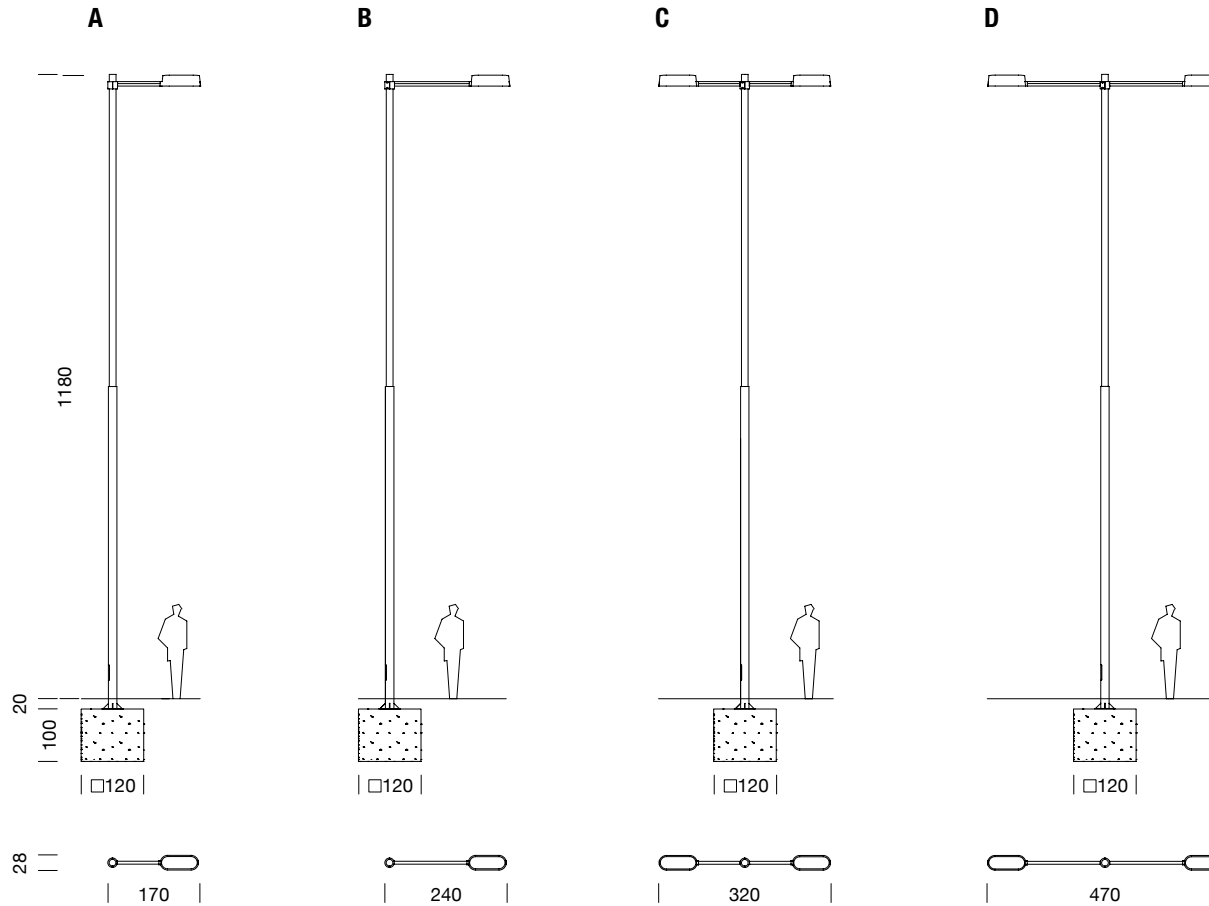

CANDELA 12m de 2 secciones / 12m 2 sections

2009
GONZALO MILÁ

Farola / Street lamp

A	B	C	D
1 luminaria de brazo medio	1 luminaria de brazo largo	2 luminarias a la misma altura de brazo medio	2 luminarias a la misma altura de brazo largo
1 mid-arm luminaire	1 long arm luminaire	2 mid-arm luminaires same height	2 long arm luminaires same height

Cotas en cm / Sizes in cm

Parc de Belloch. Ctra. C-251 Km 5,6 E-08430 La Roca (Barcelona). España / Spain T. +34 938 679 100 / F. +34 938 711 767