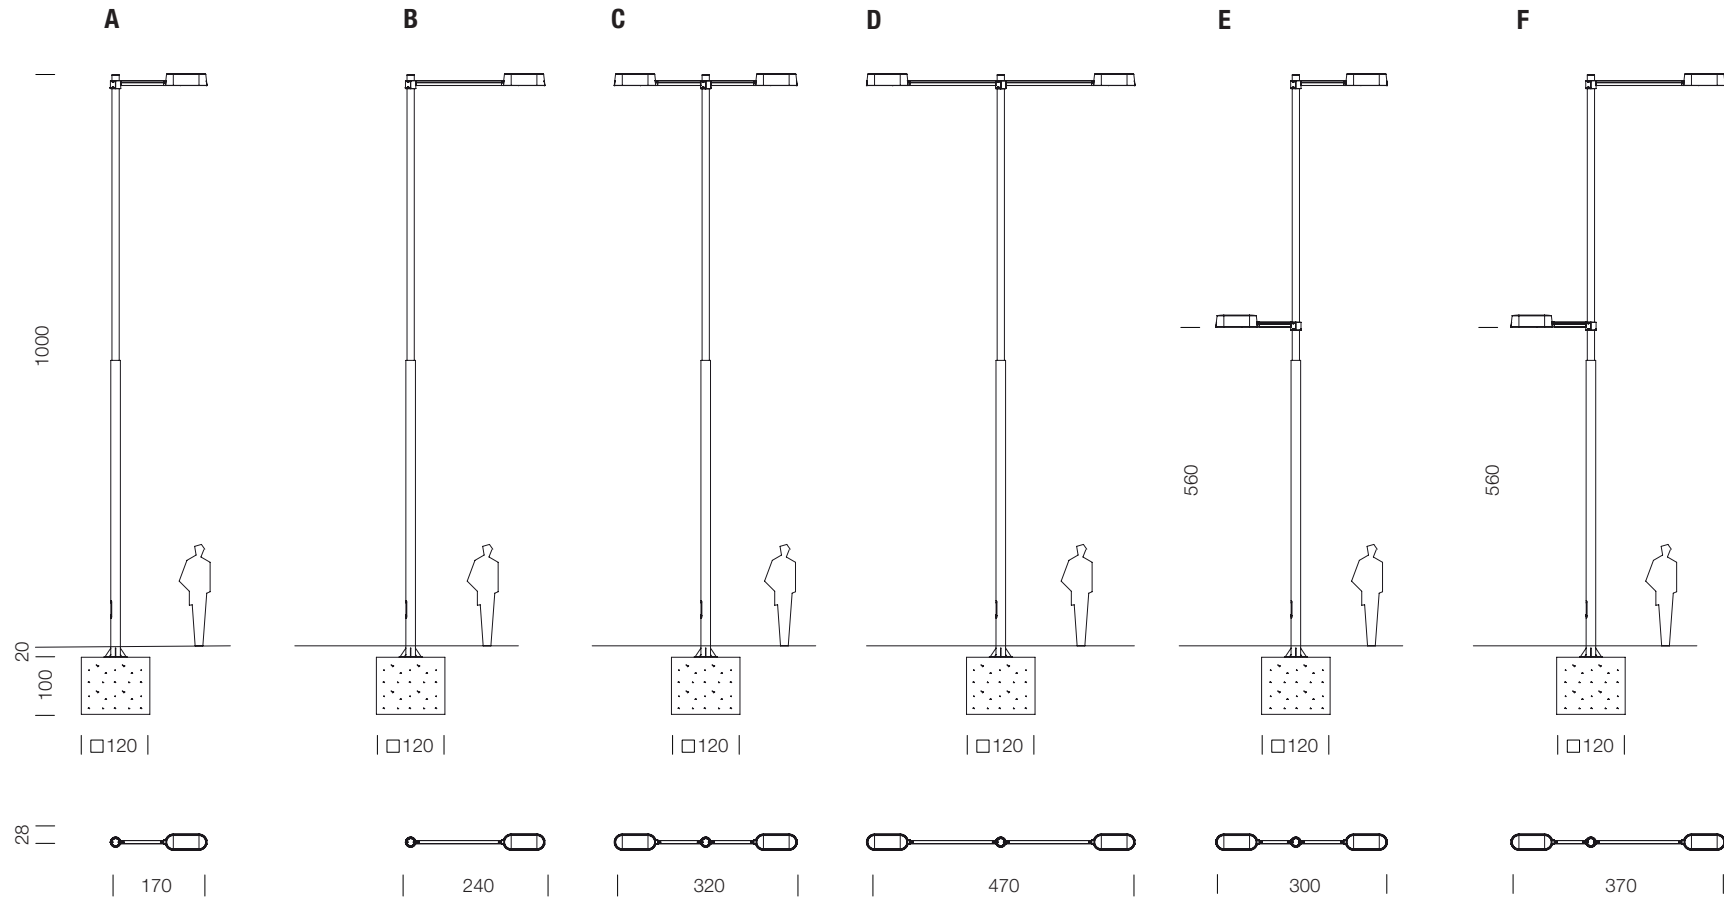

CANDELA 10,20m de 2 secciones / 10,20m 2 sections

2012
GONZALO MILÁ

Farola / Street lamp

- | | | | | | |
|---|--|---|--|--|---|
| A | B | C | D | E | D |
| 1 luminaria de brazo medio
1 mid-arm luminaire | 1 luminaria de brazo largo
1 long arm luminaire | 2 luminarias a la misma altura de brazo medio
2 mid-arm luminaires same height | 2 luminarias a la misma altura de brazo largo
2 long arm luminaires same height | 2 luminarias a distinta altura de brazo medio y brazo corto
2 mid and short arm luminaires in different heights | 2 luminarias a distinta altura de brazo largo y brazo corto
2 long and short arm luminaires in different heights |

Cotas en cm / Sizes in cm

Parc de Belloch. Ctra. C-251 Km 5,6 E-08430 La Roca (Barcelona). España / Spain T. +34 938 679 100 / F. +34 938 711 767