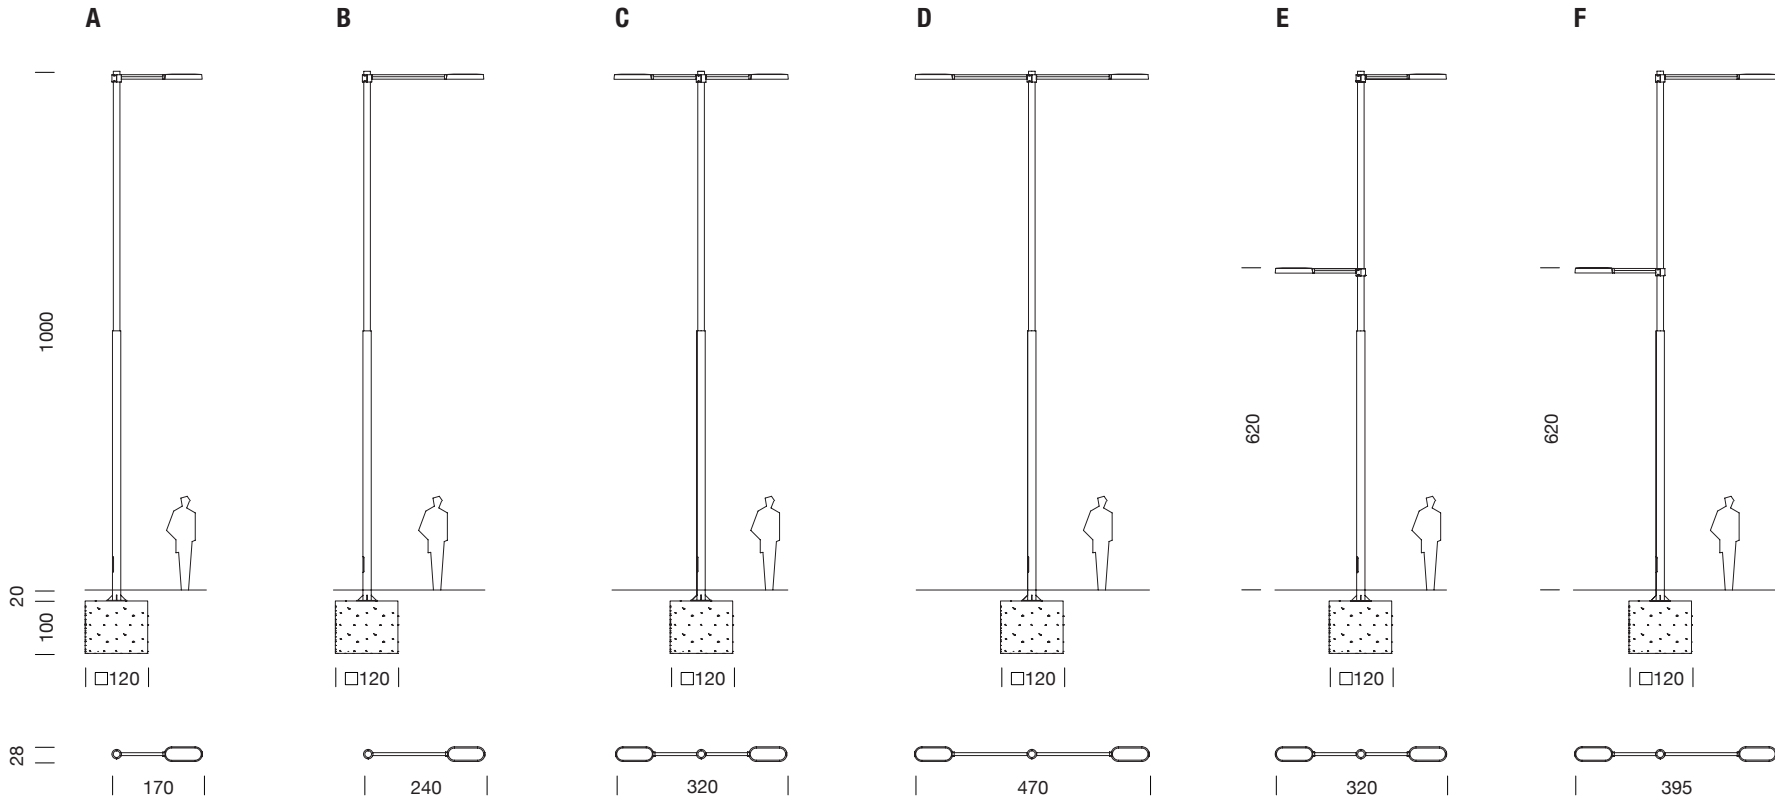

CANDELA 10,20m de 2 secciones / 10,20m 2 sections

2012
GONZALO MILÁ

SANTA & COLE

Farola / Street lamp

A	B	C	D	E	F
1 luminaria de brazo medio	1 luminaria de brazo largo	2 luminarias a la misma altura de brazo medio	2 luminarias a la misma altura de brazo largo	2 luminarias a distinta altura de brazo medio	2 luminarias a distinta altura de brazo largo y brazo medio
1 mid-arm luminaire	1 long arm luminaire	2 mid-arm luminaires same height	2 long arm luminaires same height	2 mid-arm luminaires in different heights	2 mid and long arm luminaires in different heights

Cotas en cm / Sizes in cm

Parc de Belloch. Ctra. C-251 Km 5,6 E-08430 La Roca (Barcelona). España / Spain T. +34 938 679 100 / F. +34 938 711 767