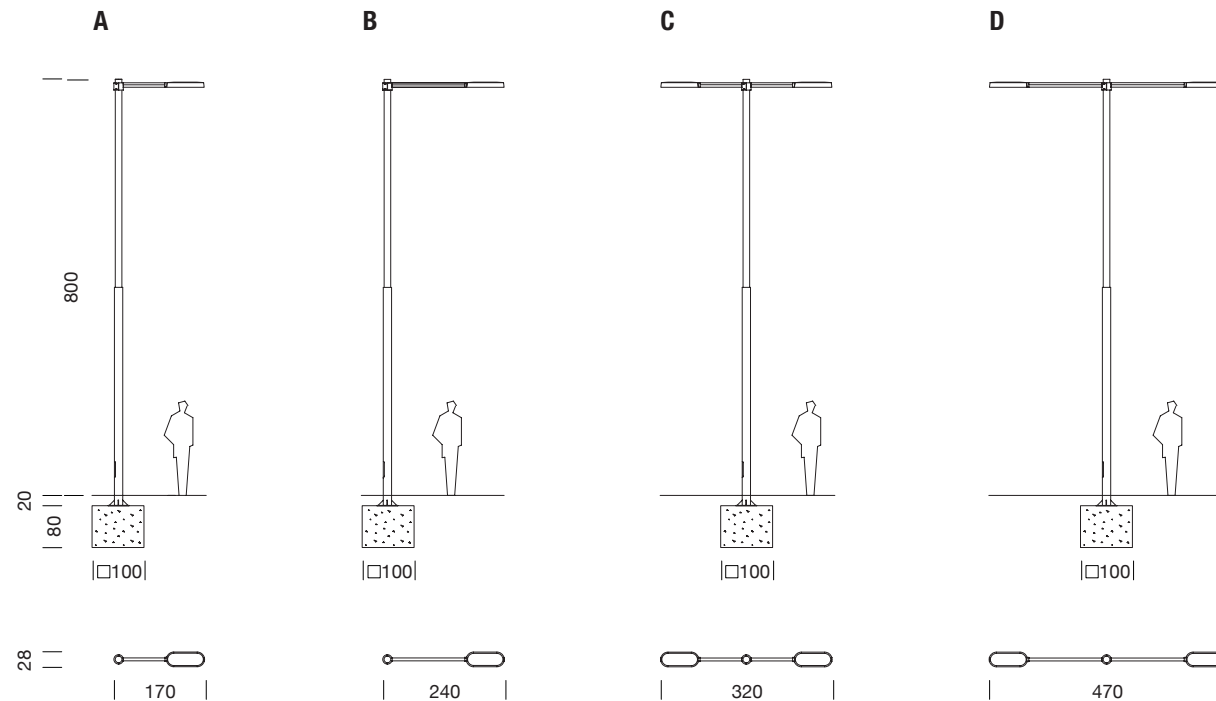

CANDELA LED 8,20m de 2 secciones / 8,20m 2 sections

2012
GONZALO MILÁ

A	B	C	D
1 luminaria de brazo medio	1 luminaria de brazo largo	2 luminarias a la misma altura de brazo medio	2 luminarias a la misma altura de brazo largo
1 mid-arm luminaire	1 long arm luminaire	2 mid-arm luminaires same height	2 long arm luminaires same height