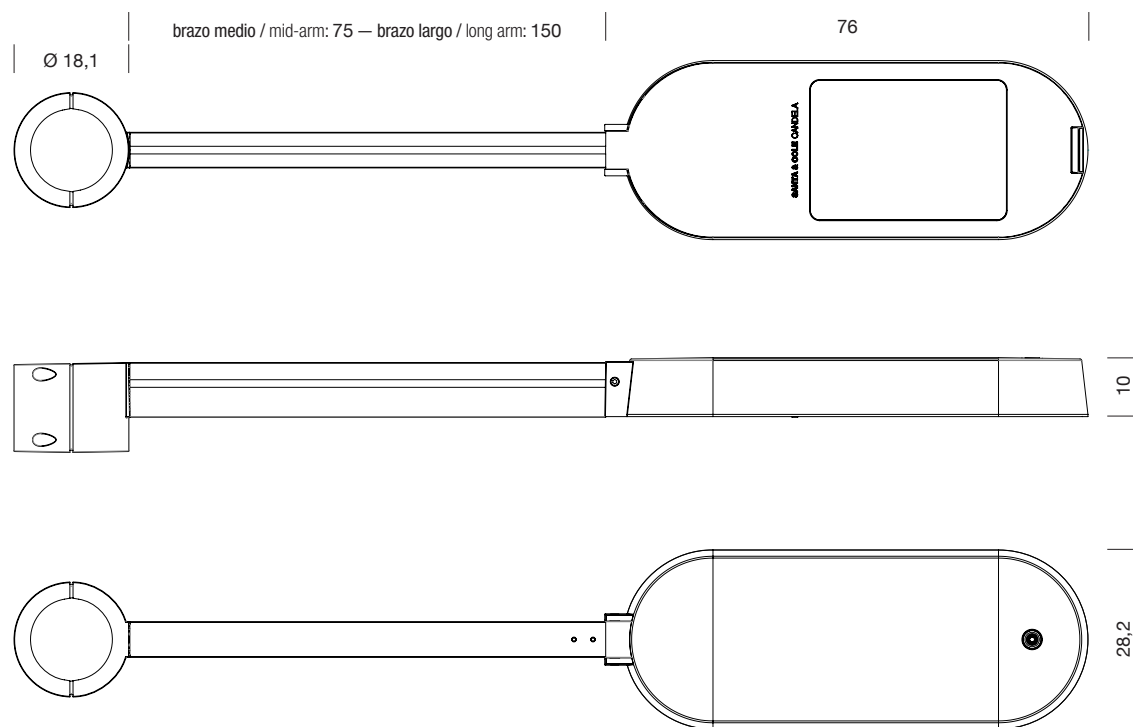

CANDELA LED 6,20 m

2012

GONZALO MILÁ

SANTA & COLE

Farola / Street lamp

Cotas en cm / Sizes in cm

Parc de Belloch. Ctra. C-251 Km 5,6 E-08430 La Roca (Barcelona). España / Spain T. +34 938 679 100 / F. +34 938 711 767

CANDELA LED luminaria / luminaire

2012
GONZALO MILÁ

Farola / Street lamp

Cotas en cm / Sizes in cm

Parc de Belloch. Ctra. C-251 Km 5,6 E-08430 La Roca (Barcelona). España / Spain T. +34 938 679 100 / F. +34 938 711 767