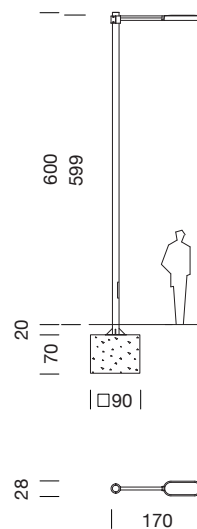

CANDELA LED 6,20 m

2012

GONZALO MILÁ

SANTA & COLE

Farola / Street lamp

Cotas en cm / Sizes in cm

Parc de Belloch. Ctra. C-251 Km 5,6 E-08430 La Roca (Barcelona). España / Spain T. +34 938 679 100 / F. +34 938 711 767