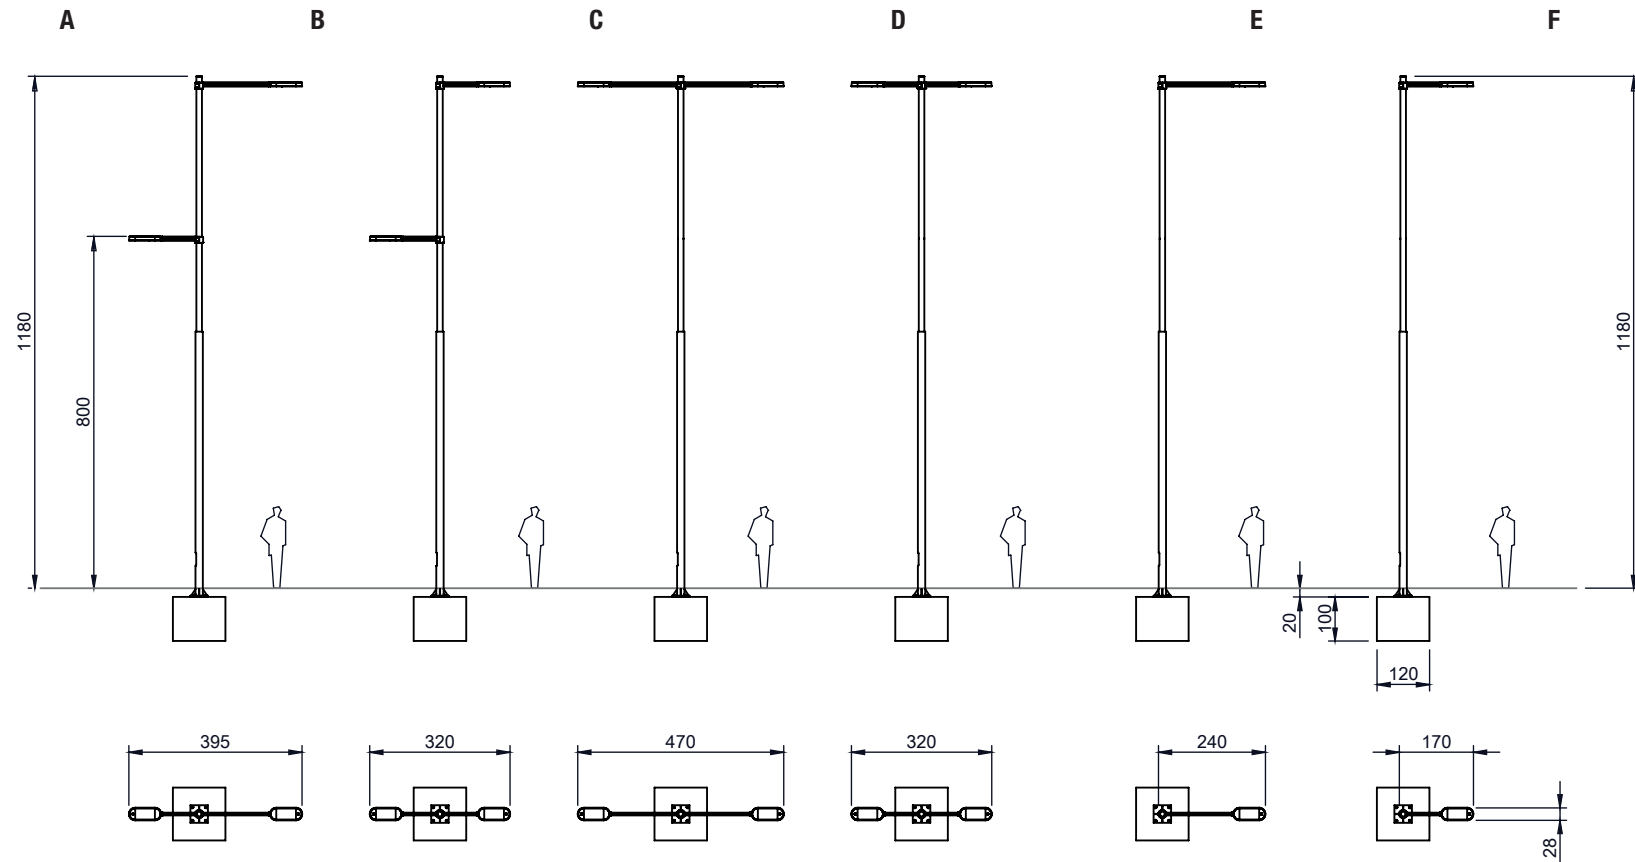

CANDELA LED 12m de 2 secciones / 12m 2 sections

2012
GONZALO MILÁ

Farola / Street lamp

A
2 luminarias LED diferente altura de brazo largo
2 long arm luminaire LED in different heights

B
2 luminarias LED diferente altura de brazo medio
2 mid-arm luminaire in different heights

C
2 luminarias LED a la misma altura de brazo largo
2 long arm luminaires same height

D
2 luminarias LED a la misma altura de brazo medio
2 mid-arm luminaires LED same height

E
1 luminarias LED brazo largo
1 long arm luminaires LED

F
1 luminarias LED brazo medio
1 mid-arm luminarie LED

Cotas en cm / Sizes in cm

Parc de Belloch. Ctra. C-251 Km 5,6 E-08430 La Roca (Barcelona). España / Spain T. +34 938 679 100 / F. +34 938 711 767