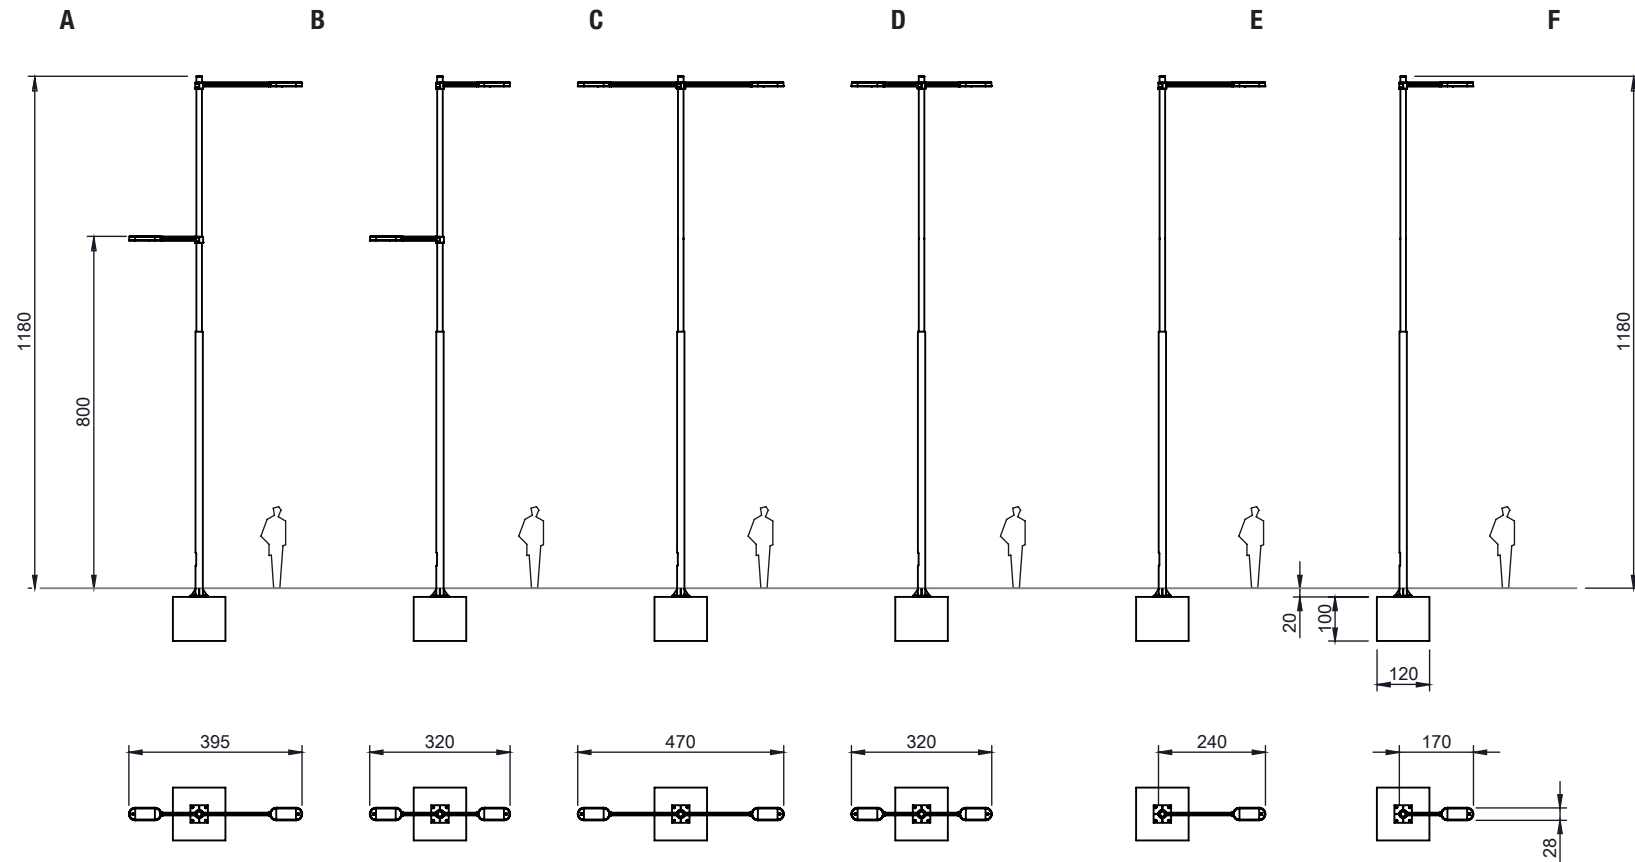

CANDELA LED 12m de 2 secciones / 12m 2 sections

2012
GONZALO MILÁ

Farola / Street lamp

A	B	C	D	E	F
2 luminarias LED diferente altura de brazo largo	2 luminarias LED diferente altura de brazo medio	2 luminarias LED a la misma altura de brazo largo	2 luminarias LED a la misma altura de brazo medio	1 luminarias LED brazo largo	1 luminarias LED brazo medio
2 long arm luminaire LED in different heights	2 long arm luminaire in differents heights	2 mid-arm luminaires same height	2 mid-arm luminaires LED same height	1 long arm luminaires LED	1 mid-arm luminaire LED

Cotas en cm / Sizes in cm

Parc de Belloch. Ctra. C-251 Km 5,6 E-08430 La Roca (Barcelona). España / Spain T. +34 938 679 100 / F. +34 938 711 767