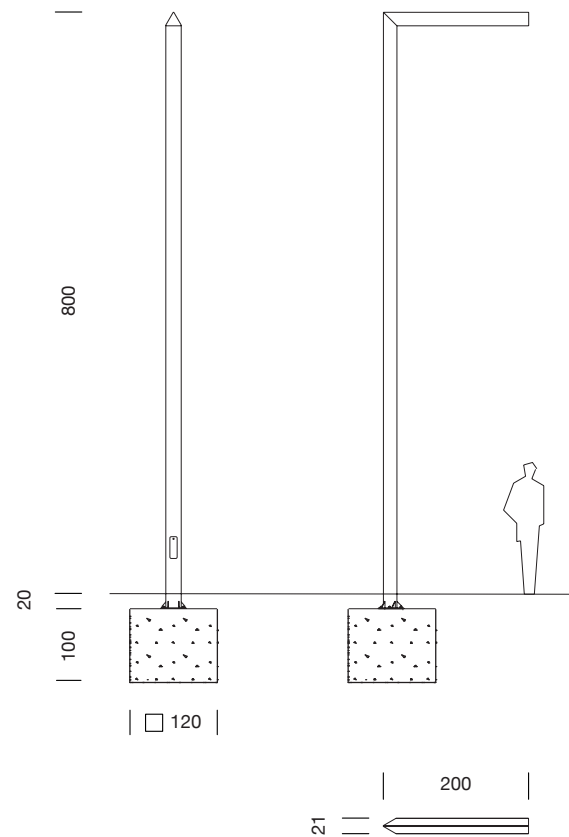

BALTA 8,20m
2004
PATXI MANGADO

Farola / Street lamp

Cotas en cm / Sizes in cm

Parc de Belloch. Ctra. C-251 Km 5,6 E-08430 La Roca (Barcelona). España / Spain T. +34 938 679 100 / F. +34 938 711 767