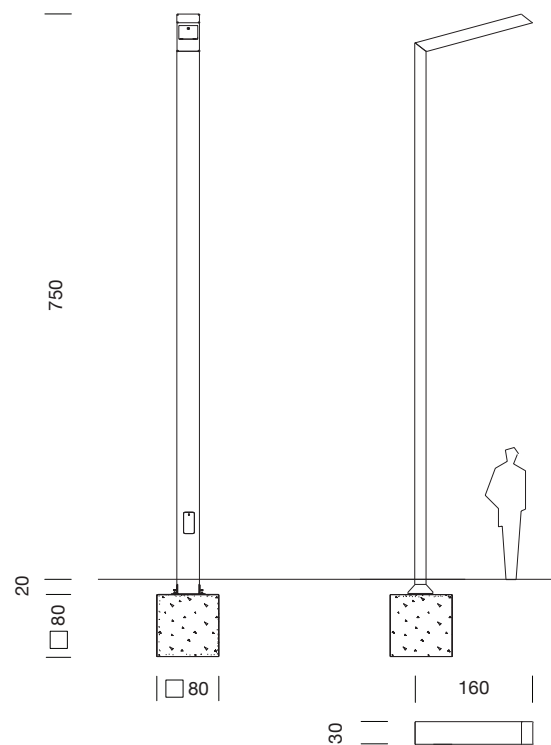

108 7.70m

2007

ENRIC BATLLE / JOAN ROIG

SANTA & COLE

Farola / Street lamp

Cotas en cm / Sizes in cm

Parc de Belloch. Ctra. C-251 Km 5,6 E-08430 La Roca (Barcelona). España / Spain T. +34 938 679 100 / F. +34 938 711 767