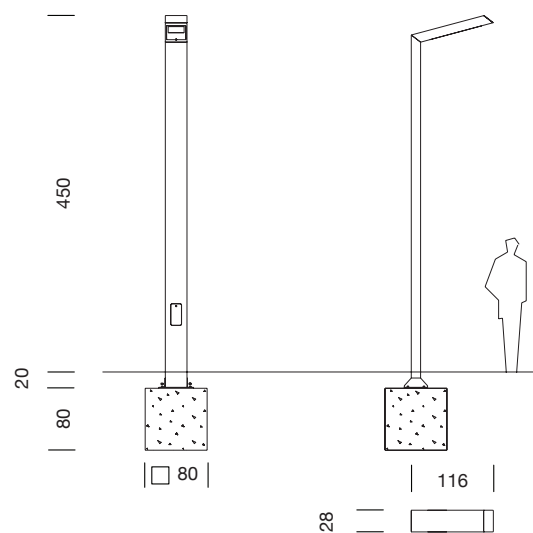

108 4.70m

2007

ENRIC BATLLE / JOAN ROIG

SANTA & COLE

Farola / Street lamp

Cotas en cm / Sizes in cm

Parc de Belloch. Ctra. C-251 Km 5,6 E-08430 La Roca (Barcelona). España / Spain T. +34 938 679 100 / F. +34 938 711 767