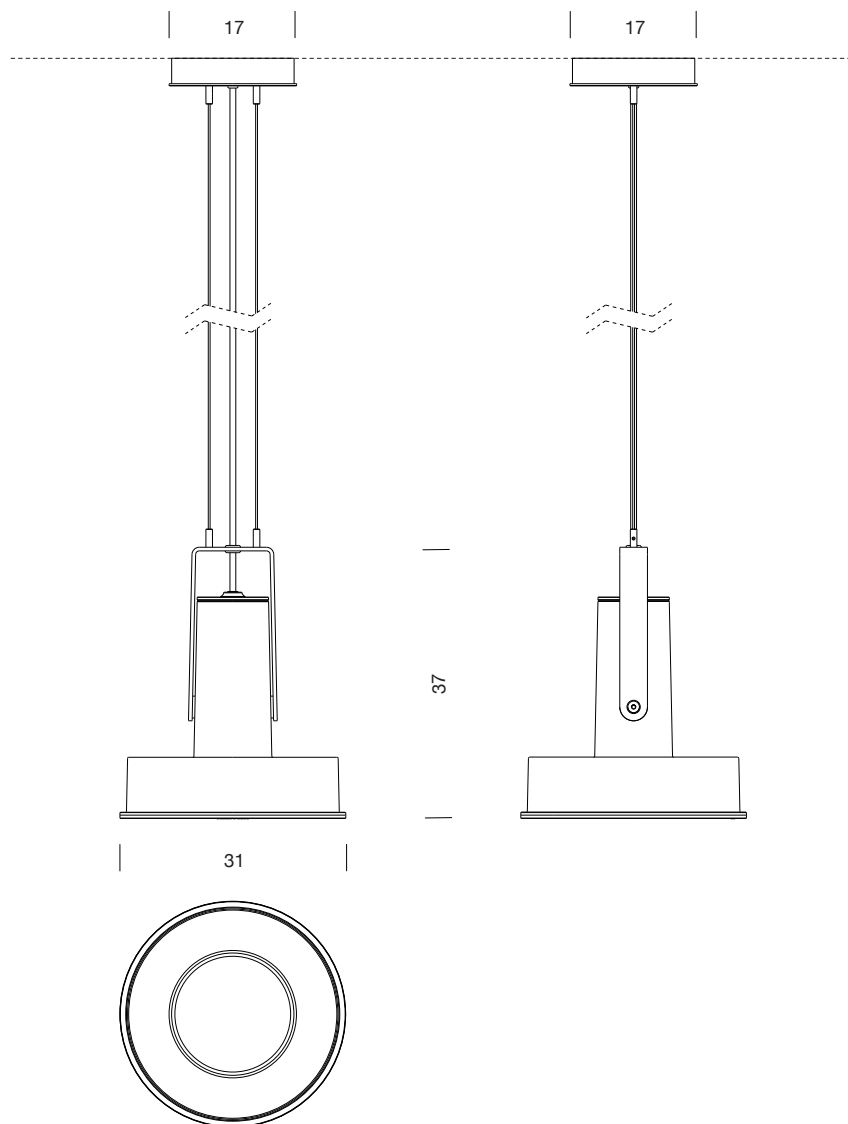

ARNE SUSPENSIÓN

2013
SANTA&COLE TEAM

SANTA & COLE

Farola / Street lamp

Cotas en cm / Sizes in cm

Parc de Belloch. Ctra. C-251 Km 5,6 E-08430 La Roca (Barcelona). España / Spain T. +34 938 679 100 / F. +34 938 711 767