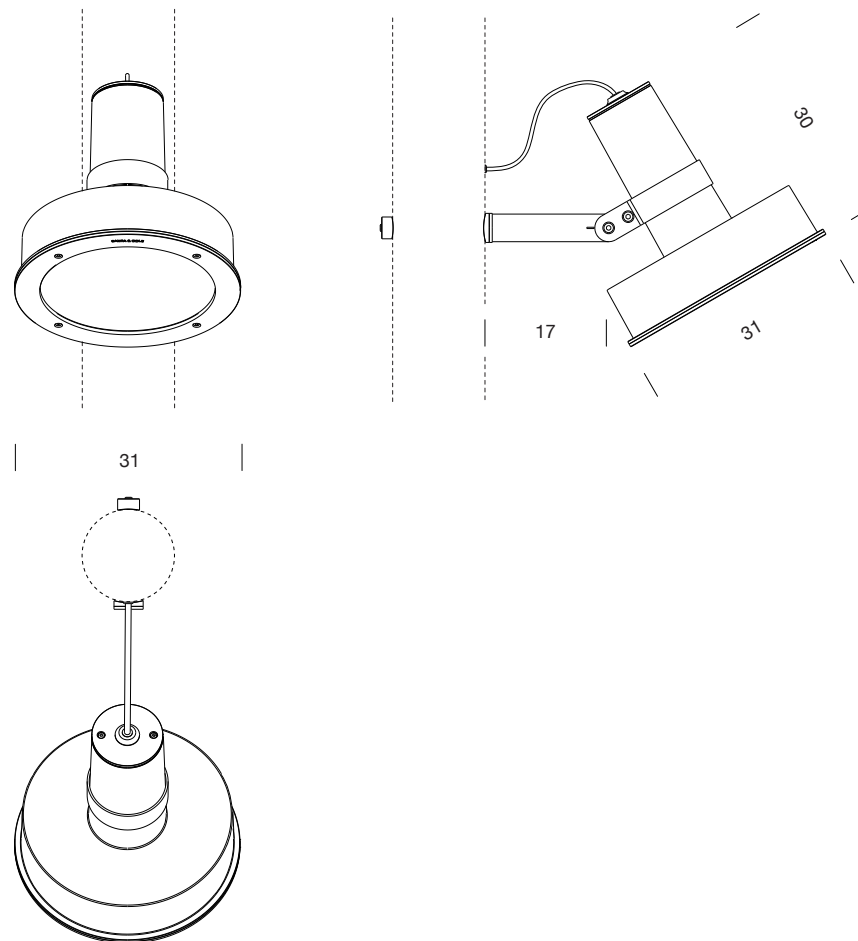

ARNE COLUMNA

2013
SANTA&COLE TEAM

SANTA & COLE

Farola / Street lamp

Cotas en cm / Sizes in cm

Parc de Belloch. Ctra. C-251 Km 5,6 E-08430 La Roca (Barcelona). España / Spain T. +34 938 679 100 / F. +34 938 711 767