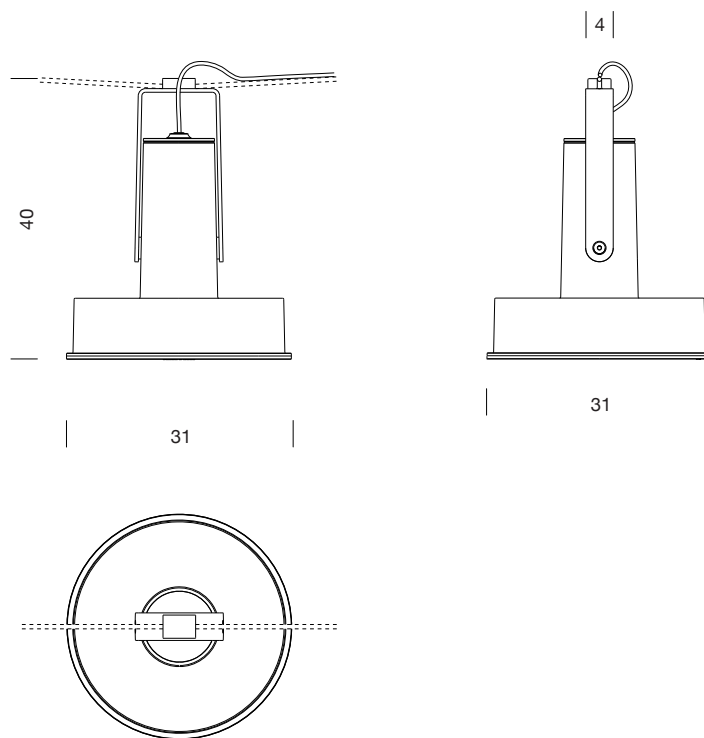

ARNE CATENARIA

2013
SANTA&COLE TEAM

SANTA & COLE

Farola / Street lamp

Cotas en cm / Sizes in cm

Parc de Belloch. Ctra. C-251 Km 5,6 E-08430 La Roca (Barcelona). España / Spain T. +34 938 679 100 / F. +34 938 711 767