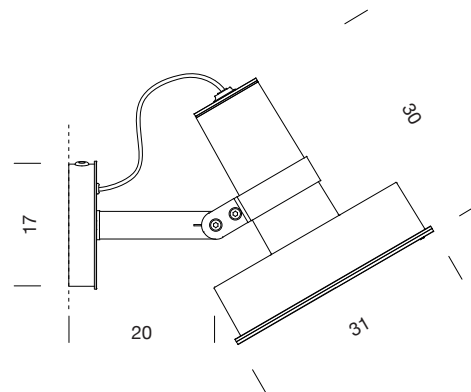

Cotas en cm / Sizes in cm

Parc de Belloch. Ctra. C-251 Km 5,6 E-08430 La Roca (Barcelona). España / Spain T. +34 938 679 100 / F. +34 938 711 767