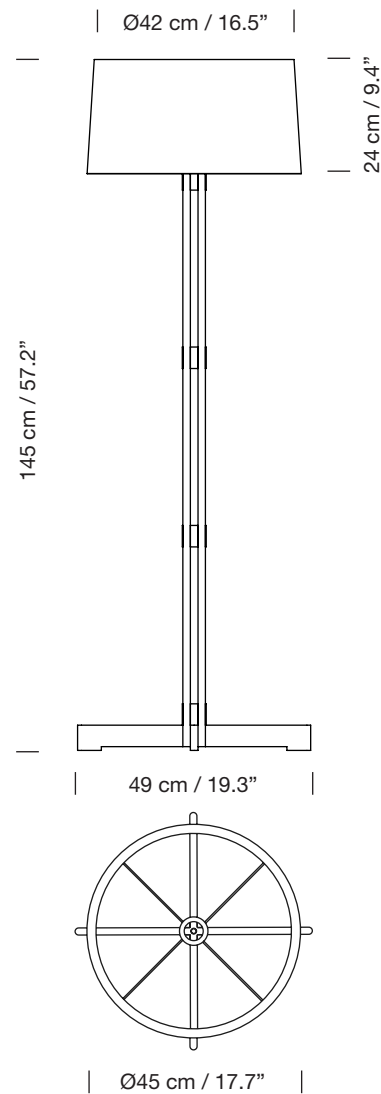

FAD FIJA

1974
MIGUEL MILÁ

SANTA & COLE

Lámpara de pie

Floor lamp

Parc de Belloch. Ctra. C-251 Km 5,6 E-08430 La Roca (Barcelona). España / Spain T. +34 938 679 100 / F. +34 938 711 767