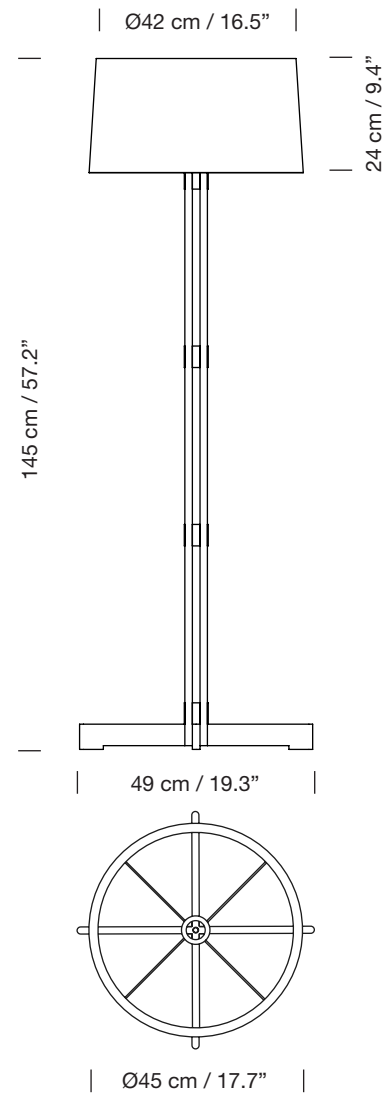

FAD FIJA

1973
MIGUEL MILÁ

SANTA & COLE

Lámpara de pie

Floor lamp

Parc de Belloch. Ctra. C-251 Km 5,6 E-08430 La Roca (Barcelona). España / Spain T. +34 938 679 100 / F. +34 938 711 767