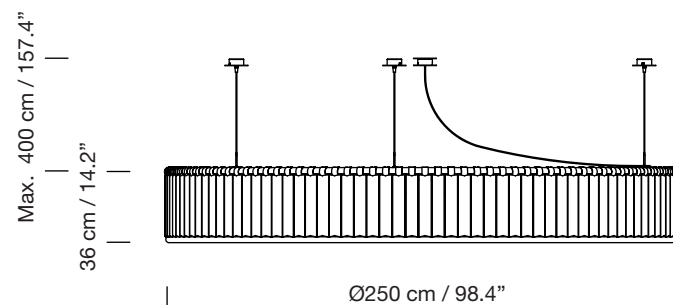

ESTADIO 250 3 SOPORTES

1992
MIGUEL MILÁ

SANTA & COLE

Lámpara de suspensión

Pendant lamp

Parc de Belloch. Ctra. C-251 Km 5,6 E-08430 La Roca (Barcelona). España / Spain T. +34 938 679 100 / F. +34 938 711 767