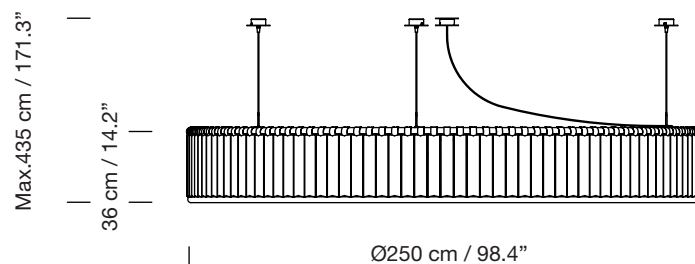

ESTADIO 250 3 SOPORTES

1992
MIGUEL MILÁ

SANTA & COLE

Lámpara de suspensión

Pendant lamp

Parc de Belloch. Ctra. C-251 Km 5,6 E-08430 La Roca (Barcelona). España / Spain T. +34 938 679 100 / F. +34 938 711 767