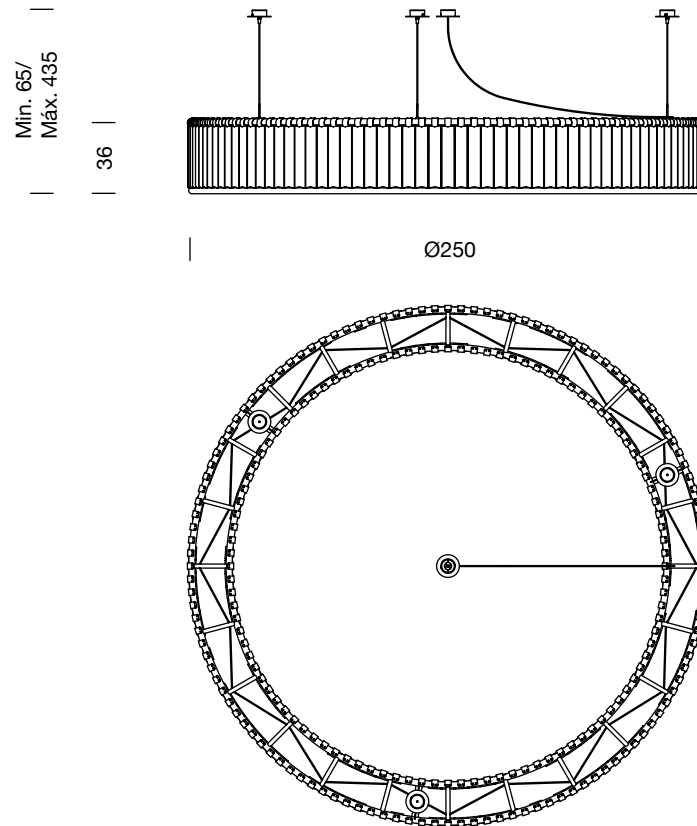

ESTADIO 250 3 SOPORTES

2002

MIGUEL MILÁ

SANTA & COLE

Lámpara de suspensión
Hanging lamp

Cotas en cm
Sizes in cm

Parc de Belloch. Ctra. C-251 Km 5,6 E-08430 La Roca (Barcelona). España / Spain T. +34 938 679 100 / F. +34 938 711 767