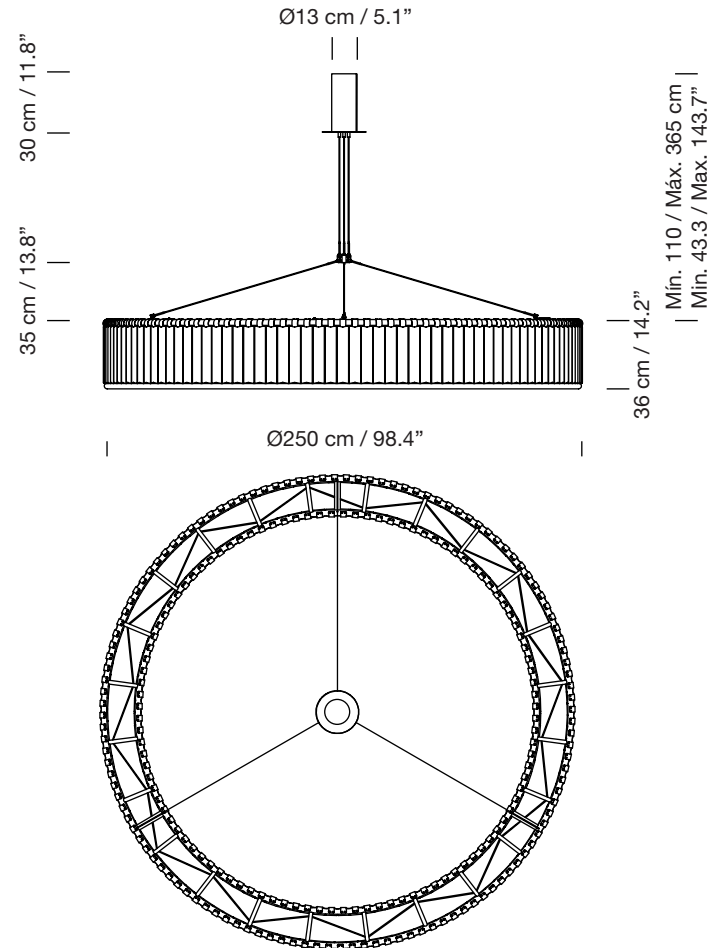

ESTADIO 250 1 SOPORTE

1992
MIGUEL MILÁ

SANTA & COLE

Lámpara de suspensión

Pendant lamp

Parc de Belloch. Ctra. C-251 Km 5,6 E-08430 La Roca (Barcelona). España / Spain T. +34 938 679 100 / F. +34 938 711 767