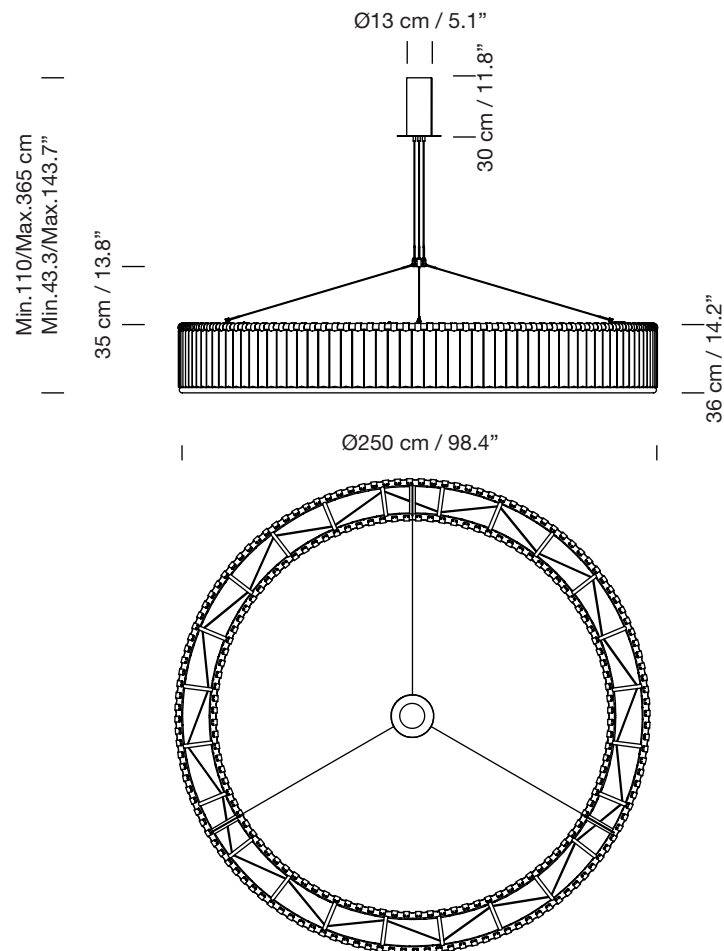

ESTADIO 250 1 SOPORTE

1992
MIGUEL MILÁ

SANTA & COLE

Lámpara de suspensión

Pendant lamp

Parc de Belloch. Ctra. C-251 Km 5,6 E-08430 La Roca (Barcelona). España / Spain T. +34 938 679 100 / F. +34 938 711 767